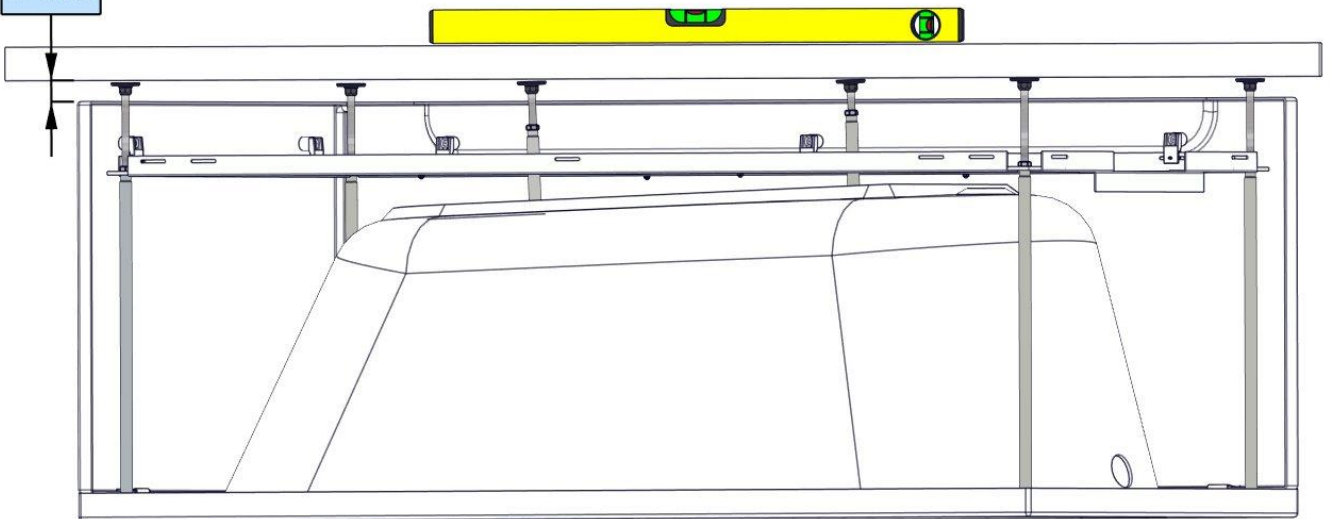

BATHTUB BASE EVELIN, TAMIA

PDF

- SI** Podnožje kopalne kadi Evelin, Tamia - navodilo za montažo
- HR** Podnožje za kadu Evelin, Tamia - upute za montažu
- SRB** Podnožje za kadu Evelin, Tamia - uputstvo za montažu
- MK** Подножје на када Evelin, Tamia - упатства за монтажа
- RU** Основание ванны Evelin, Tamia - инструкция по монтажу
- UA** Основа для ванни Evelin, Tamia - інструкція зі збирання
- HU** Evelin, Tamia fürdőkádtalp - összeszerelési útmutató
- RO** Bază Evelin, Tamia pentru cadă de baie - instrucțiuni de asamblare
- GB** Evelin, Tamia bathtub base - assembly instructions
- DE** Evelin, Tamia Wannenfüße - Aufbauanleitung
- IT** Base vasca da bagno Evelin, Tamia - istruzioni di montaggio
- FR** Support pour baignoire Evelin, Tamia - instructions de montage

2

3

3.1

11

12

5 mm

23

24