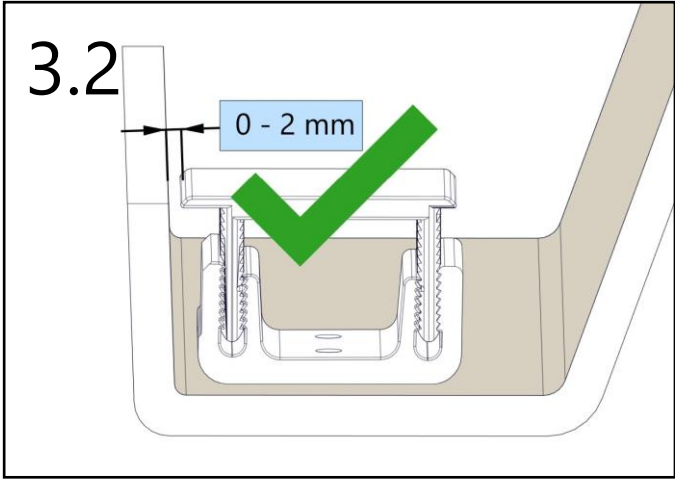

BATHTUB BASE EVELIN, TAMIA

PDF

- SI** Podnožje kopalne kadi Evelin, Tamia - navodilo za montažo
- HR** Podnožje za kadu Evelin, Tamia - upute za montažu
- SRB** Podnožje za kadu Evelin, Tamia - uputstvo za montažu
- MK** Подножје на када Evelin, Tamia - упатства за монтажа
- RU** Основание ванны Evelin, Tamia - инструкция по монтажу
- UA** Основа для ванни Evelin, Tamia - інструкція зі збирання
- HU** Evelin, Tamia fürdőkádtalp - összeszerelési útmutató
- RO** Bază Evelin, Tamia pentru cadă de baie - instrucțiuni de asamblare
- GB** Evelin, Tamia bathtub base - assembly instructions
- DE** Evelin, Tamia Wannenfüße - Aufbauanleitung
- IT** Base vasca da bagno Evelin, Tamia - istruzioni di montaggio
- FR** Support pour baignoire Evelin, Tamia - instructions de montage

2

3

3.1

11

12

5 mm

23

24