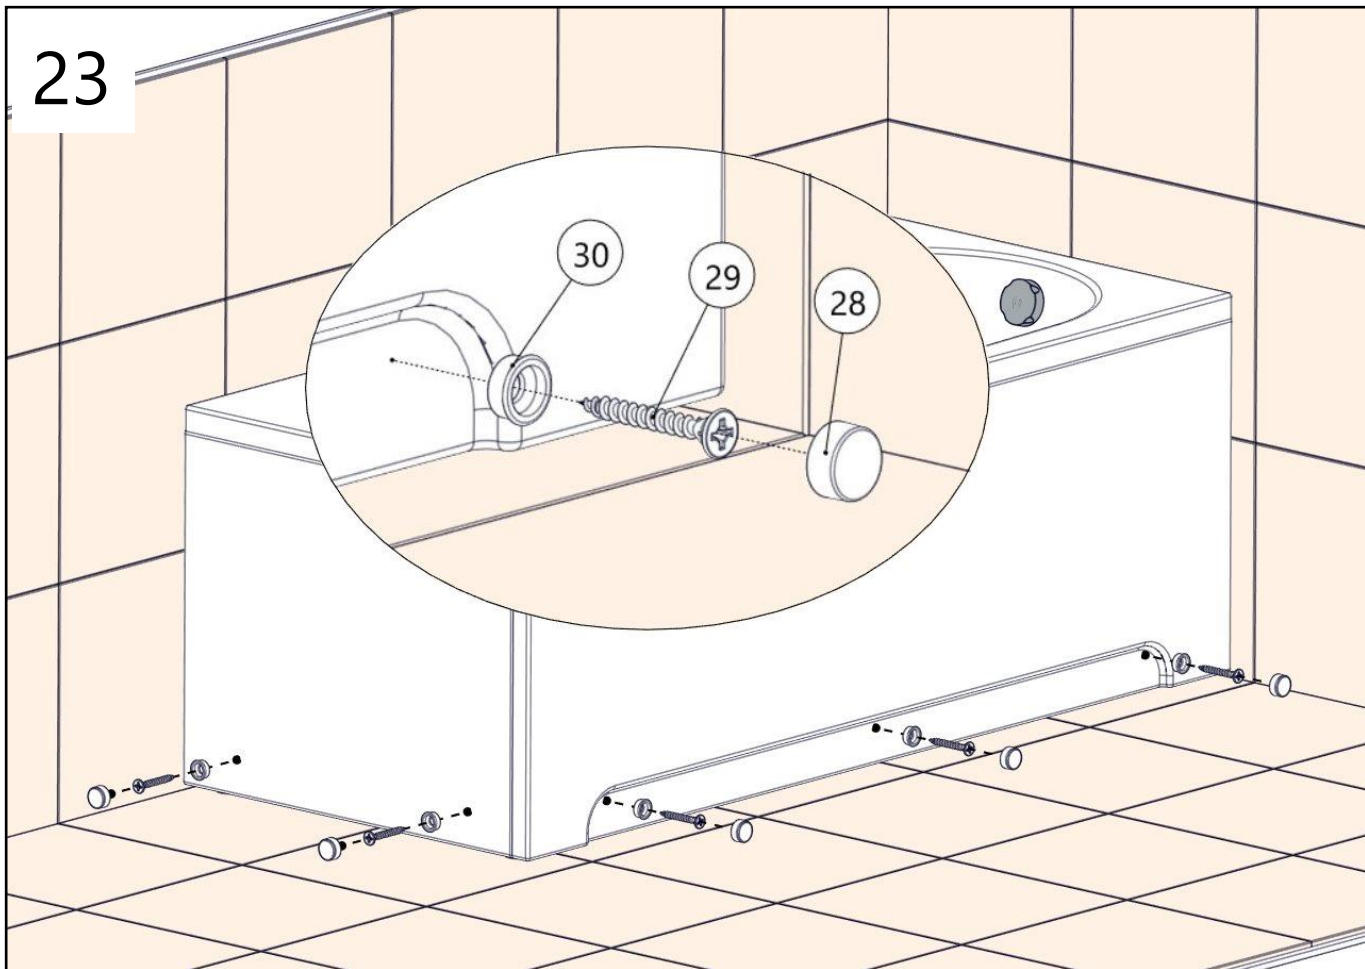

BATHTUB BASE EVELIN, TAMIA

PDF

- SI** Podnožje kopalne kadi Evelin, Tamia - navodilo za montažo
- HR** Podnožje za kadu Evelin, Tamia - upute za montažu
- SRB** Podnožje za kadu Evelin, Tamia - uputstvo za montažu
- MK** Подножје на када Evelin, Tamia - упатства за монтажа
- RU** Основание ванны Evelin, Tamia - инструкция по монтажу
- UA** Основа для ванни Evelin, Tamia - інструкція зі збирання
- HU** Evelin, Tamia fürdőkádtalp - összeszerelési útmutató
- RO** Bază Evelin, Tamia pentru cadă de baie - instrucțiuni de asamblare
- GB** Evelin, Tamia bathtub base - assembly instructions
- DE** Evelin, Tamia Wannenfüße - Aufbauanleitung
- IT** Base vasca da bagno Evelin, Tamia - istruzioni di montaggio
- FR** Support pour baignoire Evelin, Tamia - instructions de montage

2

3

3.1

11

12

5 mm

23

24