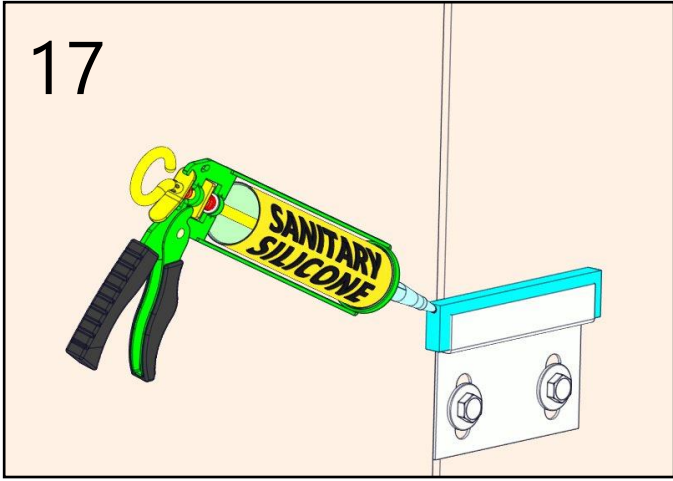

BATHTUB BASE EVELIN, TAMIA

PDF

- SI** Podnožje kopalne kadi Evelin, Tamia - navodilo za montažo
- HR** Podnožje za kadu Evelin, Tamia - upute za montažu
- SRB** Podnožje za kadu Evelin, Tamia - uputstvo za montažu
- MK** Подножје на када Evelin, Tamia - упатства за монтажа
- RU** Основание ванны Evelin, Tamia - инструкция по монтажу
- UA** Основа для ванни Evelin, Tamia - інструкція зі збирання
- HU** Evelin, Tamia fürdőkádtalp - összeszerelési útmutató
- RO** Bază Evelin, Tamia pentru cadă de baie - instrucțiuni de asamblare
- GB** Evelin, Tamia bathtub base - assembly instructions
- DE** Evelin, Tamia Wannenfüße - Aufbauanleitung
- IT** Base vasca da bagno Evelin, Tamia - istruzioni di montaggio
- FR** Support pour baignoire Evelin, Tamia - instructions de montage

2

3

3.1

11

12

5 mm

23

24