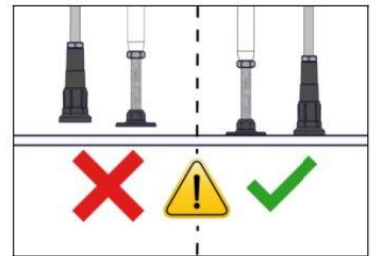

BATHTUB BASE EVELIN, TAMIA

PDF

- SI** Podnožje kopalne kadi Evelin, Tamia - navodilo za montažo
- HR** Podnožje za kadu Evelin, Tamia - upute za montažu
- SRB** Podnožje za kadu Evelin, Tamia - uputstvo za montažu
- MK** Подножје на када Evelin, Tamia - упатства за монтажа
- RU** Основание ванны Evelin, Tamia - инструкция по монтажу
- UA** Основа для ванни Evelin, Tamia - інструкція зі збирання
- HU** Evelin, Tamia fürdőkádtalp - összeszerelési útmutató
- RO** Bază Evelin, Tamia pentru cadă de baie - instrucțiuni de asamblare
- GB** Evelin, Tamia bathtub base - assembly instructions
- DE** Evelin, Tamia Wannenfüße - Aufbauanleitung
- IT** Base vasca da bagno Evelin, Tamia - istruzioni di montaggio
- FR** Support pour baignoire Evelin, Tamia - instructions de montage

2

3

3.1

11

12

5 mm

23

24