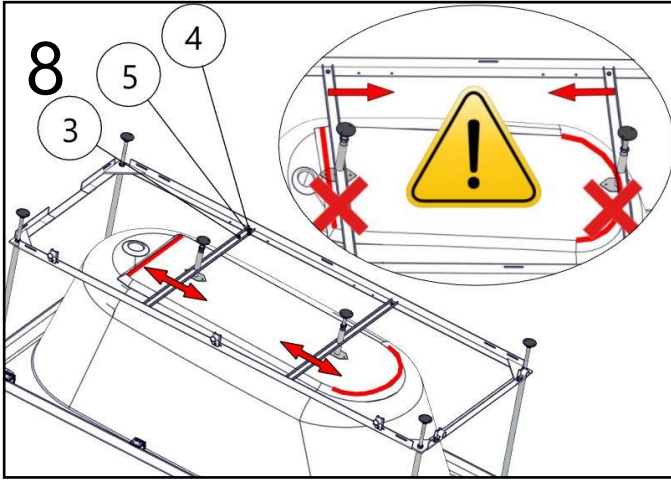

BATHTUB BASE EVELIN, TAMIA

PDF

- SI** Podnožje kopalne kadi Evelin, Tamia - navodilo za montažo
- HR** Podnožje za kadu Evelin, Tamia - upute za montažu
- SRB** Podnožje za kadu Evelin, Tamia - uputstvo za montažu
- MK** Подножје на када Evelin, Tamia - упатства за монтажа
- RU** Основание ванны Evelin, Tamia - инструкция по монтажу
- UA** Основа для ванни Evelin, Tamia - інструкція зі збирання
- HU** Evelin, Tamia fürdőkádtalp - összeszerelési útmutató
- RO** Bază Evelin, Tamia pentru cadă de baie - instrucțiuni de asamblare
- GB** Evelin, Tamia bathtub base - assembly instructions
- DE** Evelin, Tamia Wannenfüße - Aufbauanleitung
- IT** Base vasca da bagno Evelin, Tamia - istruzioni di montaggio
- FR** Support pour baignoire Evelin, Tamia - instructions de montage

2

3

3.1

11

12

5 mm

23

24