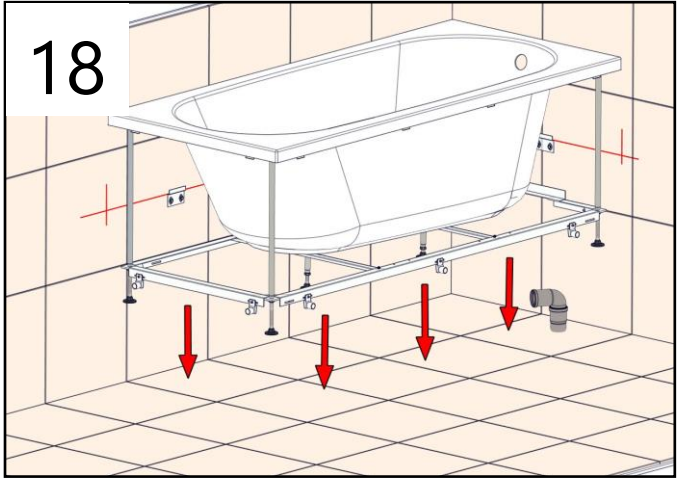

BATHTUB BASE EVELIN, TAMIA

PDF

- SI** Podnožje kopalne kadi Evelin, Tamia - navodilo za montažo
- HR** Podnožje za kadu Evelin, Tamia - upute za montažu
- SRB** Podnožje za kadu Evelin, Tamia - uputstvo za montažu
- MK** Подножје на када Evelin, Tamia - упатства за монтажа
- RU** Основание ванны Evelin, Tamia - инструкция по монтажу
- UA** Основа для ванни Evelin, Tamia - інструкція зі збирання
- HU** Evelin, Tamia fürdőkádtalp - összeszerelési útmutató
- RO** Bază Evelin, Tamia pentru cadă de baie - instrucțiuni de asamblare
- GB** Evelin, Tamia bathtub base - assembly instructions
- DE** Evelin, Tamia Wannenfüße - Aufbauanleitung
- IT** Base vasca da bagno Evelin, Tamia - istruzioni di montaggio
- FR** Support pour baignoire Evelin, Tamia - instructions de montage

2

3

3.1

11

12

5 mm

23

24