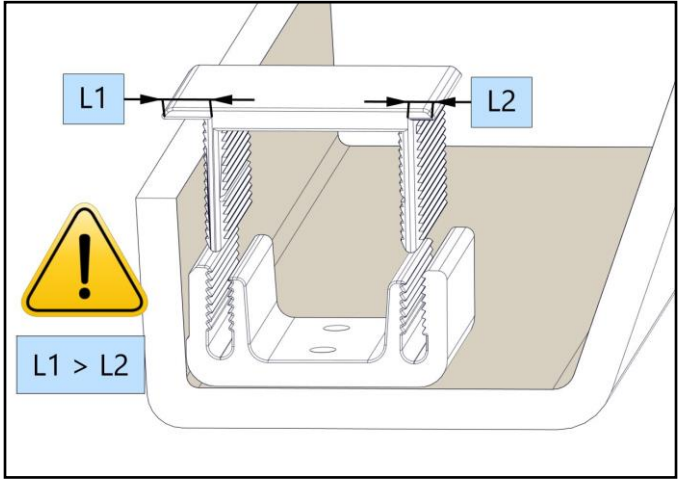

BATHTUB BASE EVELIN, TAMIA

PDF

- SI** Podnožje kopalne kadi Evelin, Tamia - navodilo za montažo
- HR** Podnožje za kadu Evelin, Tamia - upute za montažu
- SRB** Podnožje za kadu Evelin, Tamia - uputstvo za montažu
- MK** Подножје на када Evelin, Tamia - упатства за монтажа
- RU** Основание ванны Evelin, Tamia - инструкция по монтажу
- UA** Основа для ванни Evelin, Tamia - інструкція зі збирання
- HU** Evelin, Tamia fürdőkádtalp - összeszerelési útmutató
- RO** Bază Evelin, Tamia pentru cadă de baie - instrucțiuni de asamblare
- GB** Evelin, Tamia bathtub base - assembly instructions
- DE** Evelin, Tamia Wannenfüße - Aufbauanleitung
- IT** Base vasca da bagno Evelin, Tamia - istruzioni di montaggio
- FR** Support pour baignoire Evelin, Tamia - instructions de montage

2

3

3.1

11

12

5 mm

23

24