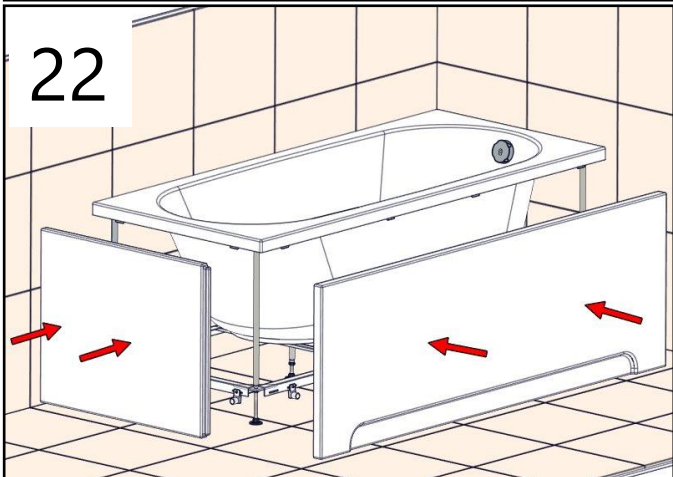

BATHTUB BASE EVELIN, TAMIA

PDF

- SI** Podnožje kopalne kadi Evelin, Tamia - navodilo za montažo
- HR** Podnožje za kadu Evelin, Tamia - upute za montažu
- SRB** Podnožje za kadu Evelin, Tamia - uputstvo za montažu
- MK** Подножје на када Evelin, Tamia - упатства за монтажа
- RU** Основание ванны Evelin, Tamia - инструкция по монтажу
- UA** Основа для ванни Evelin, Tamia - інструкція зі збирання
- HU** Evelin, Tamia fürdőkádtalp - összeszerelési útmutató
- RO** Bază Evelin, Tamia pentru cadă de baie - instrucțiuni de asamblare
- GB** Evelin, Tamia bathtub base - assembly instructions
- DE** Evelin, Tamia Wannenfüße - Aufbauanleitung
- IT** Base vasca da bagno Evelin, Tamia - istruzioni di montaggio
- FR** Support pour baignoire Evelin, Tamia - instructions de montage

2

3

3.1

11

12

5 mm

23

24