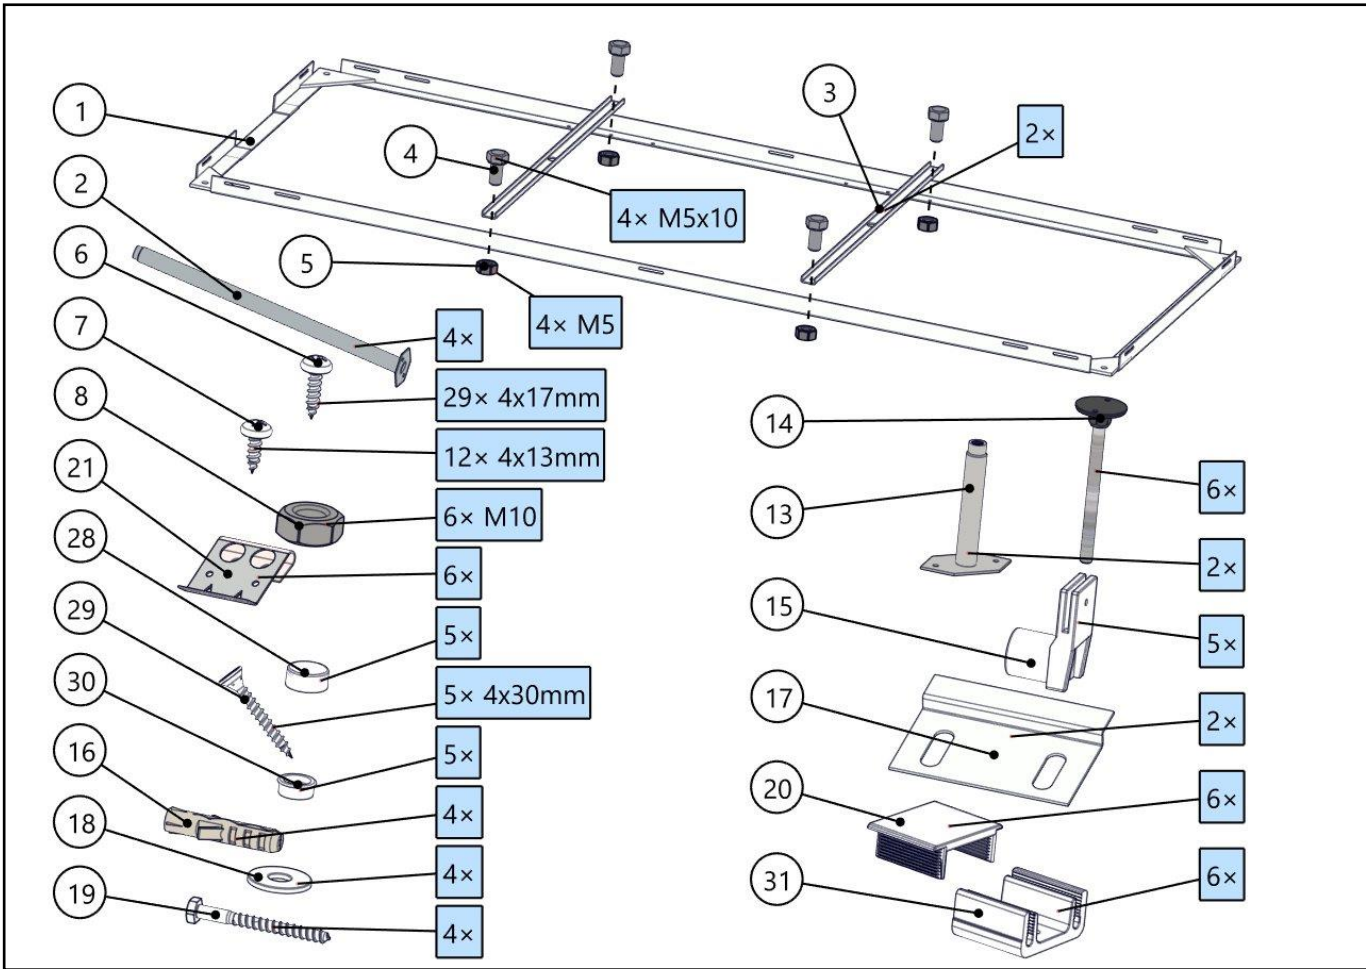

BATHTUB BASE EVELIN, TAMIA

PDF

- SI** Podnožje kopalne kadi Evelin, Tamia - navodilo za montažo
- HR** Podnožje za kadu Evelin, Tamia - upute za montažu
- SRB** Podnožje za kadu Evelin, Tamia - uputstvo za montažu
- MK** Подножје на када Evelin, Tamia - упатства за монтажа
- RU** Основание ванны Evelin, Tamia - инструкция по монтажу
- UA** Основа для ванни Evelin, Tamia - інструкція зі збирання
- HU** Evelin, Tamia fürdőkádtalp - összeszerelési útmutató
- RO** Bază Evelin, Tamia pentru cadă de baie - instrucțiuni de asamblare
- GB** Evelin, Tamia bathtub base - assembly instructions
- DE** Evelin, Tamia Wannenfüße - Aufbauanleitung
- IT** Base vasca da bagno Evelin, Tamia - istruzioni di montaggio
- FR** Support pour baignoire Evelin, Tamia - instructions de montage

2

3

3.1

11

12

5 mm

23

24