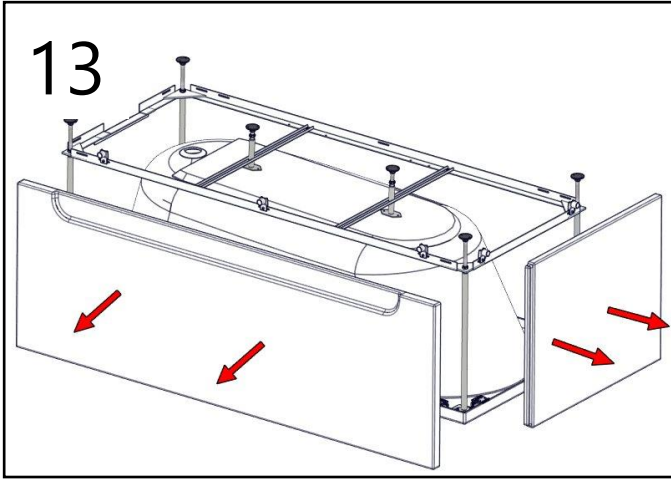

BATHTUB BASE EVELIN, TAMIA

PDF

- SI** Podnožje kopalne kadi Evelin, Tamia - navodilo za montažo
- HR** Podnožje za kadu Evelin, Tamia - upute za montažu
- SRB** Podnožje za kadu Evelin, Tamia - uputstvo za montažu
- MK** Подножје на када Evelin, Tamia - упатства за монтажа
- RU** Основание ванны Evelin, Tamia - инструкция по монтажу
- UA** Основа для ванни Evelin, Tamia - інструкція зі збирання
- HU** Evelin, Tamia fürdőkádtalp - összeszerelési útmutató
- RO** Bază Evelin, Tamia pentru cadă de baie - instrucțiuni de asamblare
- GB** Evelin, Tamia bathtub base - assembly instructions
- DE** Evelin, Tamia Wannenfüße - Aufbauanleitung
- IT** Base vasca da bagno Evelin, Tamia - istruzioni di montaggio
- FR** Support pour baignoire Evelin, Tamia - instructions de montage

2

3

3.1

11

12

5 mm

23

24