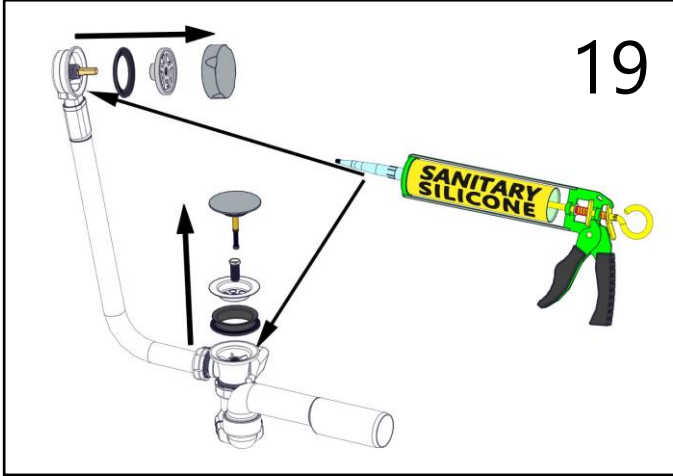

BATHTUB BASE EVELIN, TAMIA

PDF

- SI** Podnožje kopalne kadi Evelin, Tamia - navodilo za montažo
- HR** Podnožje za kadu Evelin, Tamia - upute za montažu
- SRB** Podnožje za kadu Evelin, Tamia - uputstvo za montažu
- MK** Подножје на када Evelin, Tamia - упатства за монтажа
- RU** Основание ванны Evelin, Tamia - инструкция по монтажу
- UA** Основа для ванни Evelin, Tamia - інструкція зі збирання
- HU** Evelin, Tamia fürdőkádtalp - összeszerelési útmutató
- RO** Bază Evelin, Tamia pentru cadă de baie - instrucțiuni de asamblare
- GB** Evelin, Tamia bathtub base - assembly instructions
- DE** Evelin, Tamia Wannenfüße - Aufbauanleitung
- IT** Base vasca da bagno Evelin, Tamia - istruzioni di montaggio
- FR** Support pour baignoire Evelin, Tamia - instructions de montage

2

3

3.1

11

12

5 mm

23

24