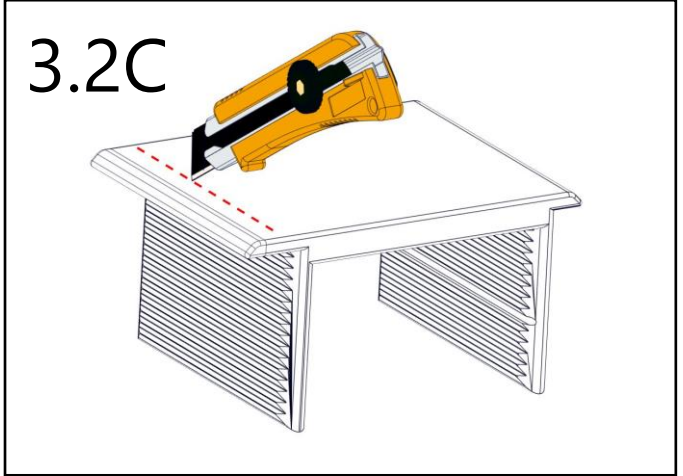

BATHTUB BASE EVELIN, TAMIA

PDF

- SI** Podnožje kopalne kadi Evelin, Tamia - navodilo za montažo
- HR** Podnožje za kadu Evelin, Tamia - upute za montažu
- SRB** Podnožje za kadu Evelin, Tamia - uputstvo za montažu
- MK** Подножје на када Evelin, Tamia - упатства за монтажа
- RU** Основание ванны Evelin, Tamia - инструкция по монтажу
- UA** Основа для ванни Evelin, Tamia - інструкція зі збирання
- HU** Evelin, Tamia fürdőkádtalp - összeszerelési útmutató
- RO** Bază Evelin, Tamia pentru cadă de baie - instrucțiuni de asamblare
- GB** Evelin, Tamia bathtub base - assembly instructions
- DE** Evelin, Tamia Wannenfüße - Aufbauanleitung
- IT** Base vasca da bagno Evelin, Tamia - istruzioni di montaggio
- FR** Support pour baignoire Evelin, Tamia - instructions de montage

2

3

3.1

11

12

5 mm

23

24