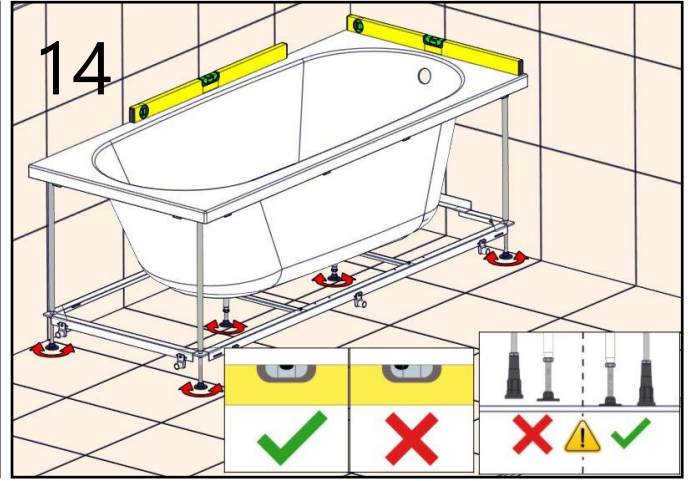

BATHTUB BASE EVELIN, TAMIA

PDF

- SI** Podnožje kopalne kadi Evelin, Tamia - navodilo za montažo
- HR** Podnožje za kadu Evelin, Tamia - upute za montažu
- SRB** Podnožje za kadu Evelin, Tamia - uputstvo za montažu
- MK** Подножје на када Evelin, Tamia - упатства за монтажа
- RU** Основание ванны Evelin, Tamia - инструкция по монтажу
- UA** Основа для ванни Evelin, Tamia - інструкція зі збирання
- HU** Evelin, Tamia fürdőkádtalp - összeszerelési útmutató
- RO** Bază Evelin, Tamia pentru cadă de baie - instrucțiuni de asamblare
- GB** Evelin, Tamia bathtub base - assembly instructions
- DE** Evelin, Tamia Wannenfüße - Aufbauanleitung
- IT** Base vasca da bagno Evelin, Tamia - istruzioni di montaggio
- FR** Support pour baignoire Evelin, Tamia - instructions de montage

2

3

3.1

11

12

5 mm

23

24