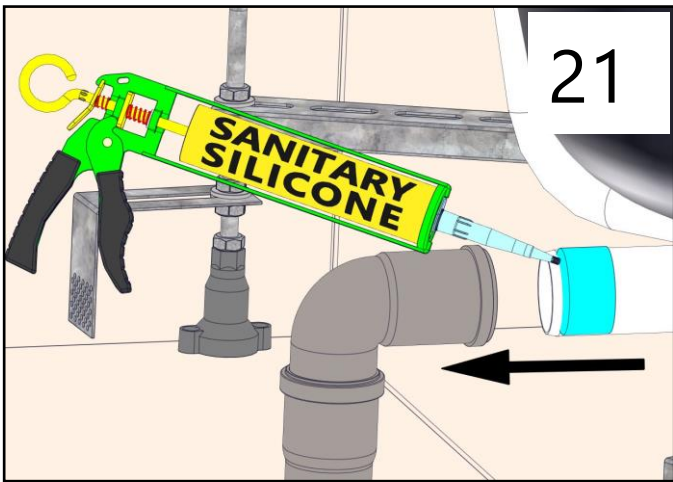

BATHTUB BASE EVELIN, TAMIA

PDF

- SI** Podnožje kopalne kadi Evelin, Tamia - navodilo za montažo
- HR** Podnožje za kadu Evelin, Tamia - upute za montažu
- SRB** Podnožje za kadu Evelin, Tamia - uputstvo za montažu
- MK** Подножје на када Evelin, Tamia - упатства за монтажа
- RU** Основание ванны Evelin, Tamia - инструкция по монтажу
- UA** Основа для ванни Evelin, Tamia - інструкція зі збирання
- HU** Evelin, Tamia fürdőkádtalp - összeszerelési útmutató
- RO** Bază Evelin, Tamia pentru cadă de baie - instrucțiuni de asamblare
- GB** Evelin, Tamia bathtub base - assembly instructions
- DE** Evelin, Tamia Wannenfüße - Aufbauanleitung
- IT** Base vasca da bagno Evelin, Tamia - istruzioni di montaggio
- FR** Support pour baignoire Evelin, Tamia - instructions de montage

2

3

3.1

11

12

5 mm

23

24