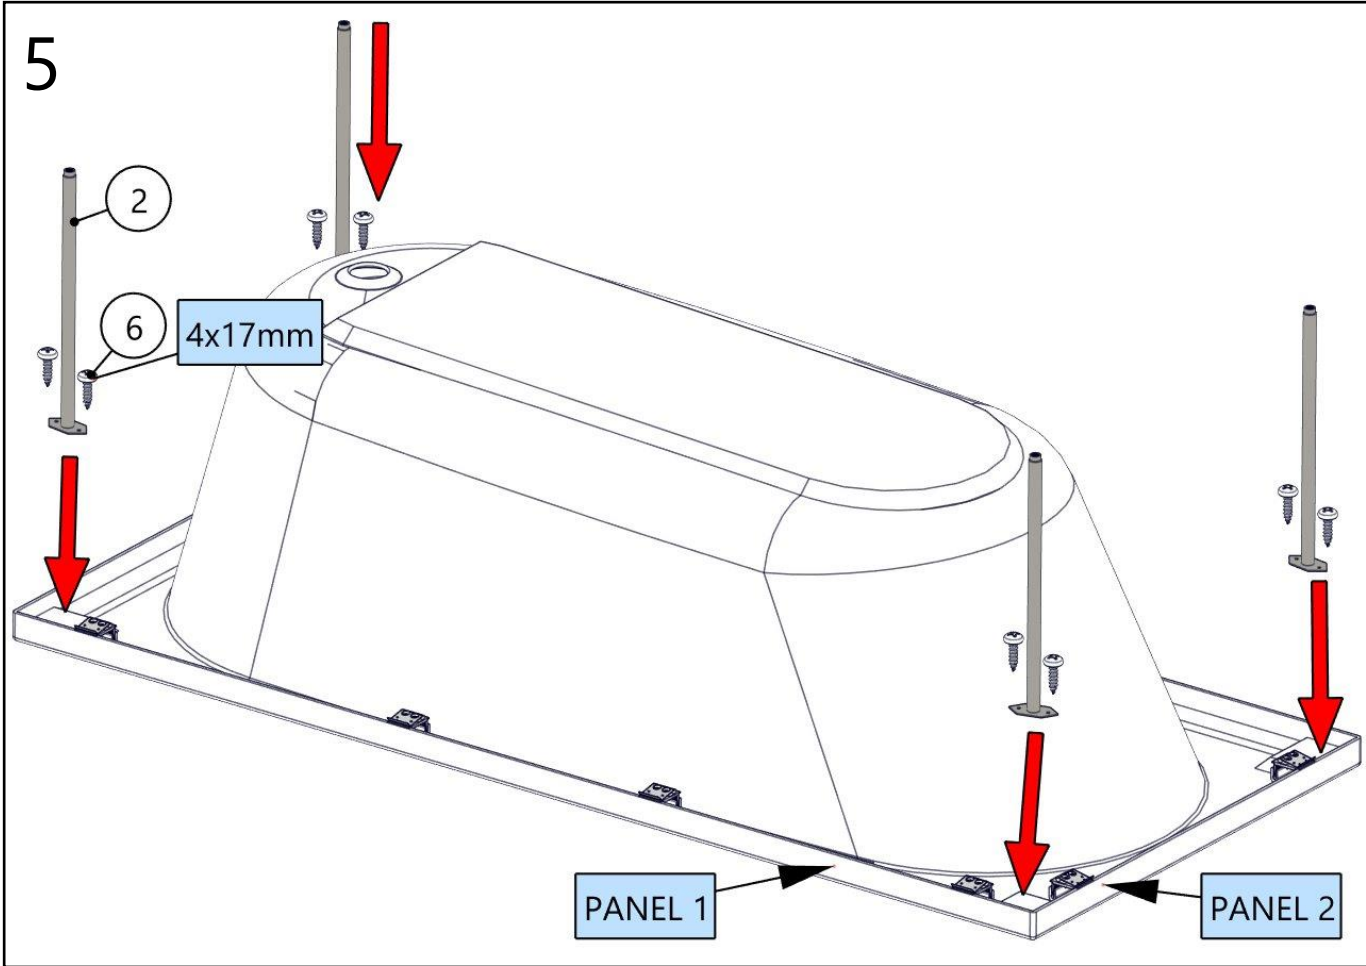

BATHTUB BASE EVELIN, TAMIA

PDF

- SI** Podnožje kopalne kadi Evelin, Tamia - navodilo za montažo
- HR** Podnožje za kadu Evelin, Tamia - upute za montažu
- SRB** Podnožje za kadu Evelin, Tamia - uputstvo za montažu
- MK** Подножје на када Evelin, Tamia - упатства за монтажа
- RU** Основание ванны Evelin, Tamia - инструкция по монтажу
- UA** Основа для ванни Evelin, Tamia - інструкція зі збирання
- HU** Evelin, Tamia fürdőkádtalp - összeszerelési útmutató
- RO** Bază Evelin, Tamia pentru cadă de baie - instrucțiuni de asamblare
- GB** Evelin, Tamia bathtub base - assembly instructions
- DE** Evelin, Tamia Wannenfüße - Aufbauanleitung
- IT** Base vasca da bagno Evelin, Tamia - istruzioni di montaggio
- FR** Support pour baignoire Evelin, Tamia - instructions de montage

2

3

3.1

11

12

5 mm

23

24