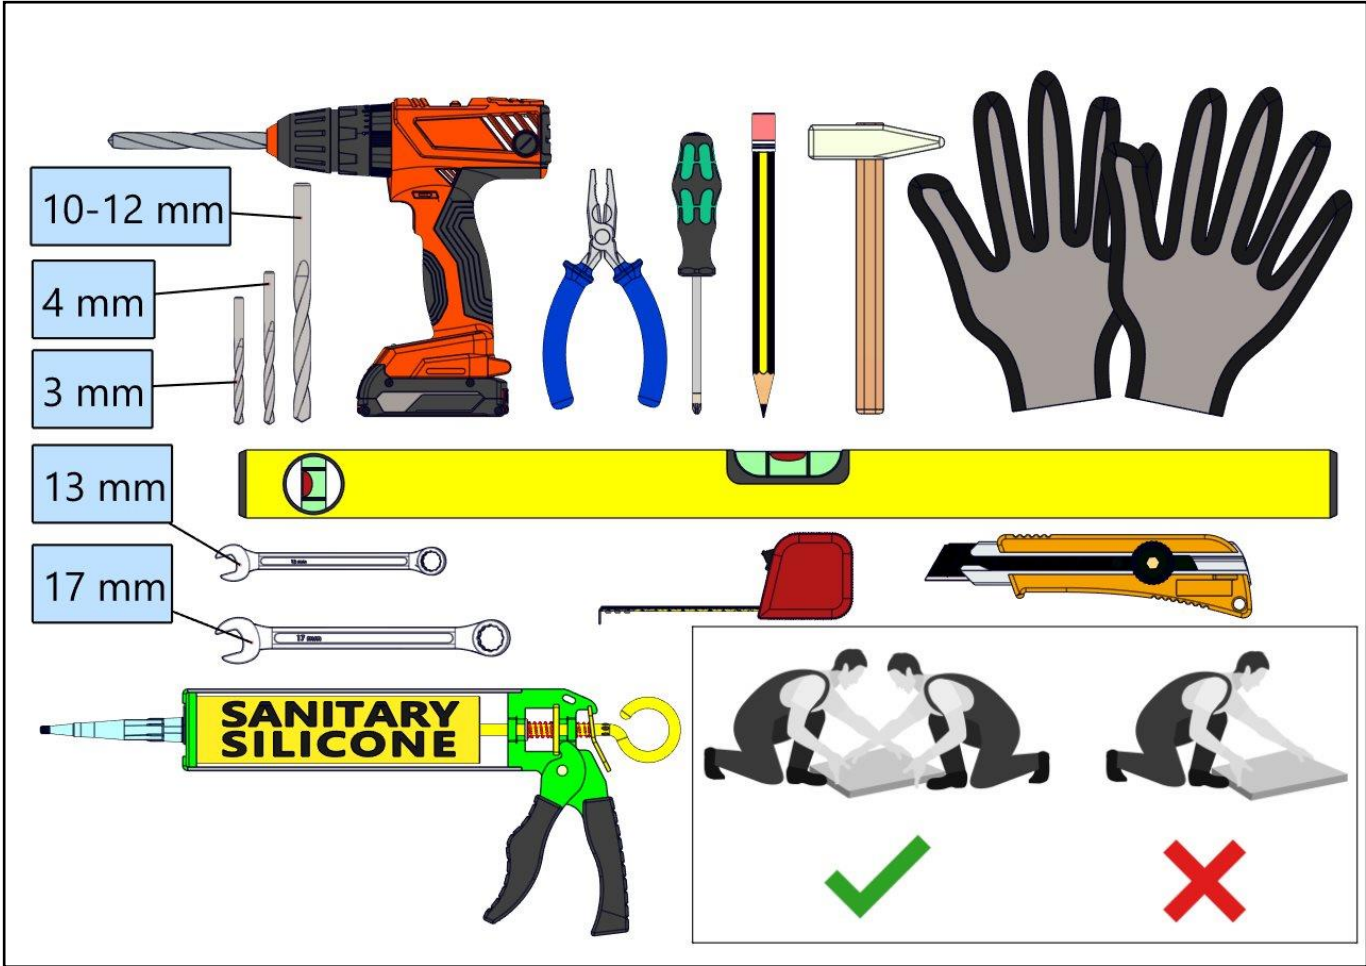

BATHTUB BASE EVELIN, TAMIA

PDF

- SI** Podnožje kopalne kadi Evelin, Tamia - navodilo za montažo
- HR** Podnožje za kadu Evelin, Tamia - upute za montažu
- SRB** Podnožje za kadu Evelin, Tamia - uputstvo za montažu
- MK** Подножје на када Evelin, Tamia - упатства за монтажа
- RU** Основание ванны Evelin, Tamia - инструкция по монтажу
- UA** Основа для ванни Evelin, Tamia - інструкція зі збирання
- HU** Evelin, Tamia fürdőkádtalp - összeszerelési útmutató
- RO** Bază Evelin, Tamia pentru cadă de baie - instrucțiuni de asamblare
- GB** Evelin, Tamia bathtub base - assembly instructions
- DE** Evelin, Tamia Wannenfüße - Aufbauanleitung
- IT** Base vasca da bagno Evelin, Tamia - istruzioni di montaggio
- FR** Support pour baignoire Evelin, Tamia - instructions de montage

2

3

3.1

11

12

5 mm

23

24