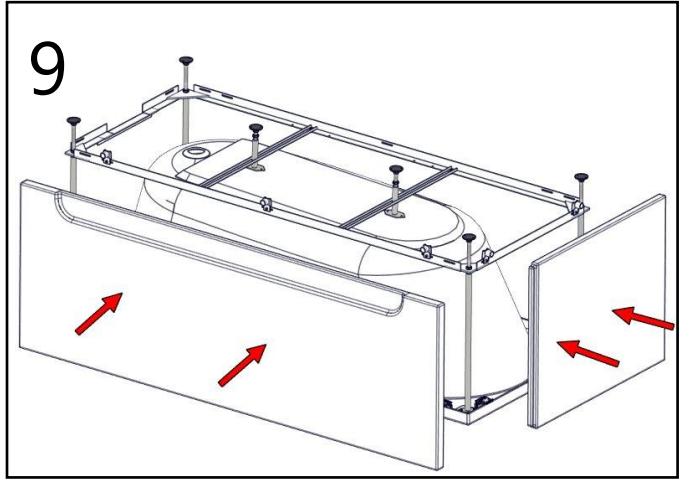

BATHTUB BASE EVELIN, TAMIA

PDF

- SI** Podnožje kopalne kadi Evelin, Tamia - navodilo za montažo
- HR** Podnožje za kadu Evelin, Tamia - upute za montažu
- SRB** Podnožje za kadu Evelin, Tamia - uputstvo za montažu
- MK** Подножје на када Evelin, Tamia - упатства за монтажа
- RU** Основание ванны Evelin, Tamia - инструкция по монтажу
- UA** Основа для ванни Evelin, Tamia - інструкція зі збирання
- HU** Evelin, Tamia fürdőkádtalp - összeszerelési útmutató
- RO** Bază Evelin, Tamia pentru cadă de baie - instrucțiuni de asamblare
- GB** Evelin, Tamia bathtub base - assembly instructions
- DE** Evelin, Tamia Wannenfüße - Aufbauanleitung
- IT** Base vasca da bagno Evelin, Tamia - istruzioni di montaggio
- FR** Support pour baignoire Evelin, Tamia - instructions de montage

2

3

3.1

11

12

5 mm

23

24