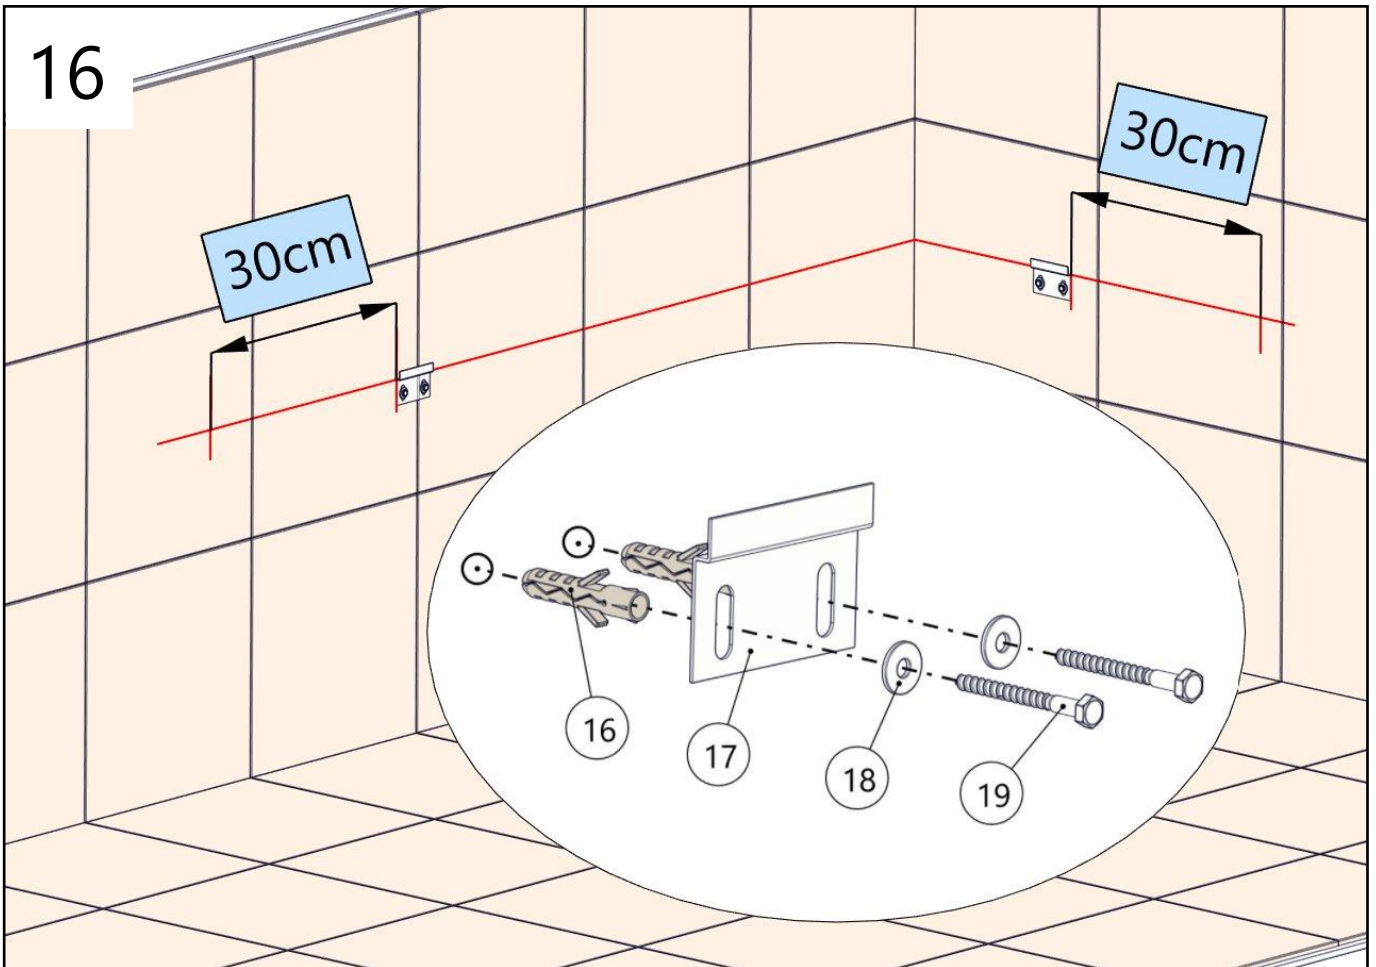

BATHTUB BASE EVELIN, TAMIA

PDF

- SI** Podnožje kopalne kadi Evelin, Tamia - navodilo za montažo
- HR** Podnožje za kadu Evelin, Tamia - upute za montažu
- SRB** Podnožje za kadu Evelin, Tamia - uputstvo za montažu
- MK** Подножје на када Evelin, Tamia - упатства за монтажа
- RU** Основание ванны Evelin, Tamia - инструкция по монтажу
- UA** Основа для ванни Evelin, Tamia - інструкція зі збирання
- HU** Evelin, Tamia fürdőkádtalp - összeszerelési útmutató
- RO** Bază Evelin, Tamia pentru cadă de baie - instrucțiuni de asamblare
- GB** Evelin, Tamia bathtub base - assembly instructions
- DE** Evelin, Tamia Wannenfüße - Aufbauanleitung
- IT** Base vasca da bagno Evelin, Tamia - istruzioni di montaggio
- FR** Support pour baignoire Evelin, Tamia - instructions de montage

2

3

3.1

11

12

5 mm

23

24