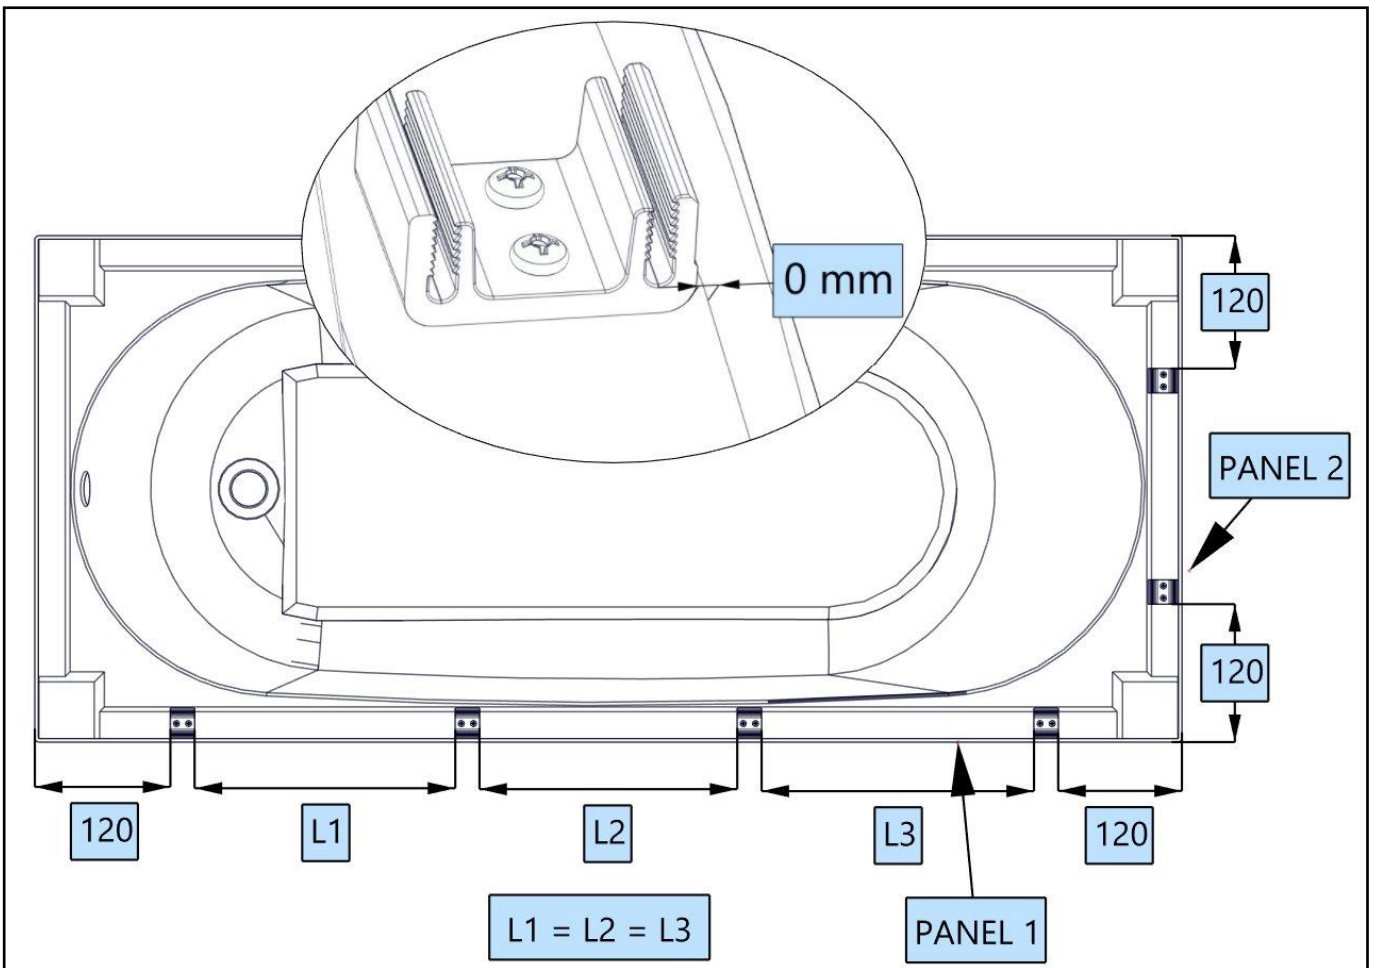

BATHTUB BASE EVELIN, TAMIA

PDF

- SI** Podnožje kopalne kadi Evelin, Tamia - navodilo za montažo
- HR** Podnožje za kadu Evelin, Tamia - upute za montažu
- SRB** Podnožje za kadu Evelin, Tamia - uputstvo za montažu
- MK** Подножје на када Evelin, Tamia - упатства за монтажа
- RU** Основание ванны Evelin, Tamia - инструкция по монтажу
- UA** Основа для ванни Evelin, Tamia - інструкція зі збирання
- HU** Evelin, Tamia fürdőkádtalp - összeszerelési útmutató
- RO** Bază Evelin, Tamia pentru cadă de baie - instrucțiuni de asamblare
- GB** Evelin, Tamia bathtub base - assembly instructions
- DE** Evelin, Tamia Wannenfüße - Aufbauanleitung
- IT** Base vasca da bagno Evelin, Tamia - istruzioni di montaggio
- FR** Support pour baignoire Evelin, Tamia - instructions de montage

2

3

3.1

11

12

5 mm

23

24