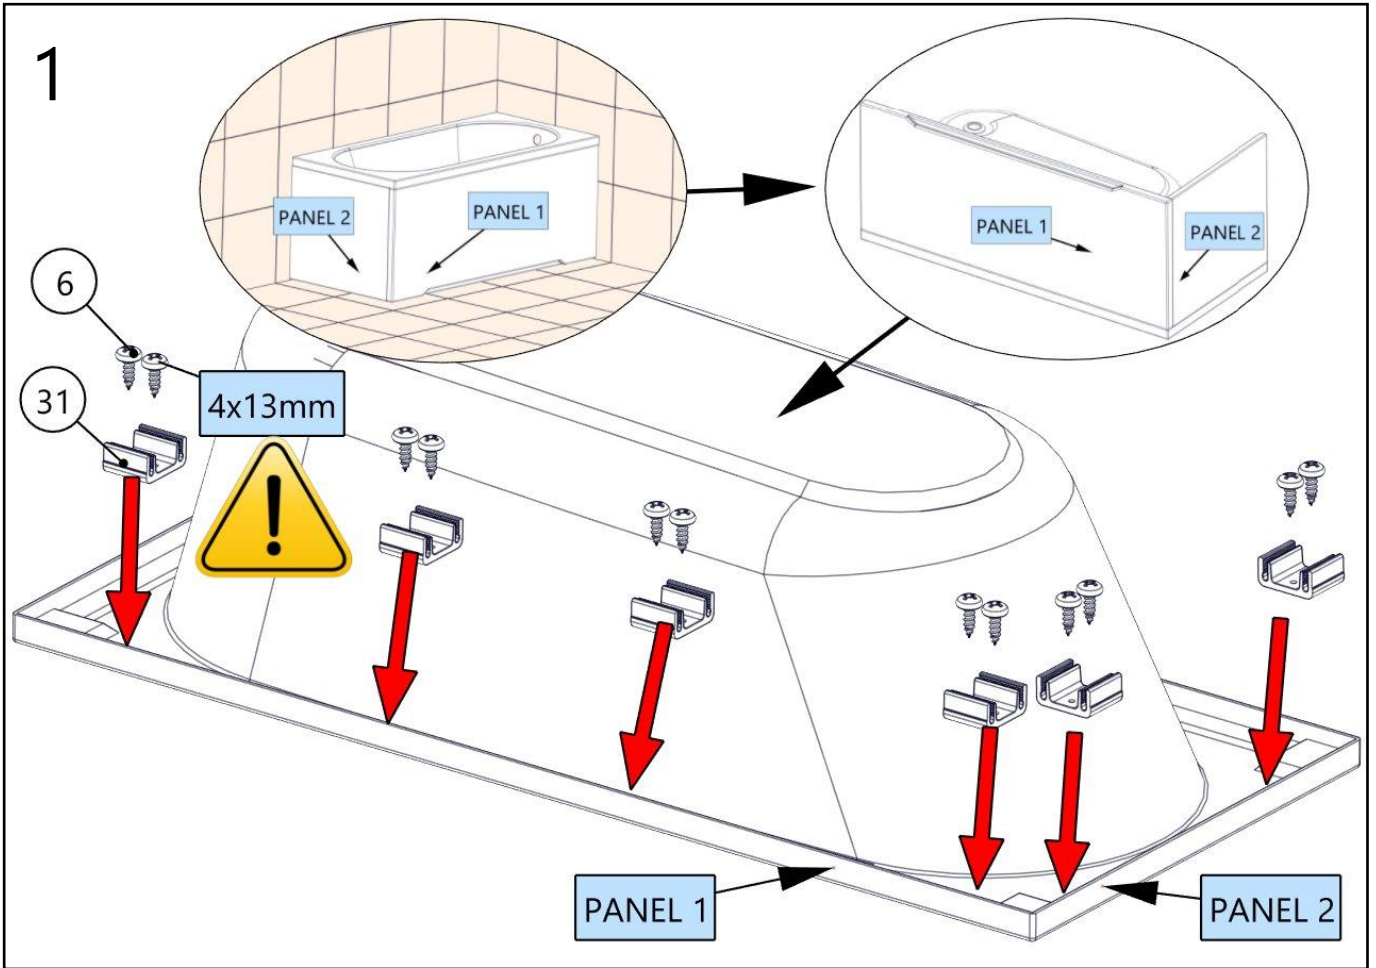

BATHTUB BASE EVELIN, TAMIA

PDF

- SI** Podnožje kopalne kadi Evelin, Tamia - navodilo za montažo
- HR** Podnožje za kadu Evelin, Tamia - upute za montažu
- SRB** Podnožje za kadu Evelin, Tamia - uputstvo za montažu
- MK** Подножје на када Evelin, Tamia - упатства за монтажа
- RU** Основание ванны Evelin, Tamia - инструкция по монтажу
- UA** Основа для ванни Evelin, Tamia - інструкція зі збирання
- HU** Evelin, Tamia fürdőkádtalp - összeszerelési útmutató
- RO** Bază Evelin, Tamia pentru cadă de baie - instrucțiuni de asamblare
- GB** Evelin, Tamia bathtub base - assembly instructions
- DE** Evelin, Tamia Wannenfüße - Aufbauanleitung
- IT** Base vasca da bagno Evelin, Tamia - istruzioni di montaggio
- FR** Support pour baignoire Evelin, Tamia - instructions de montage

2

3

3.1

11

12

5 mm

23

24