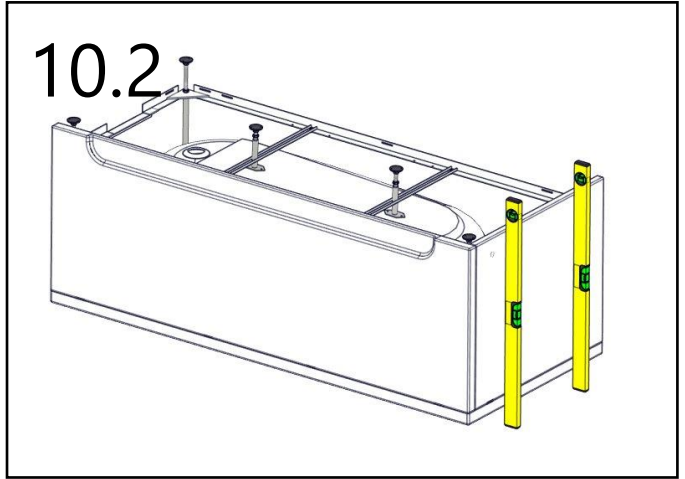

BATHTUB BASE EVELIN, TAMIA

PDF

- SI** Podnožje kopalne kadi Evelin, Tamia - navodilo za montažo
- HR** Podnožje za kadu Evelin, Tamia - upute za montažu
- SRB** Podnožje za kadu Evelin, Tamia - uputstvo za montažu
- MK** Подножје на када Evelin, Tamia - упатства за монтажа
- RU** Основание ванны Evelin, Tamia - инструкция по монтажу
- UA** Основа для ванни Evelin, Tamia - інструкція зі збирання
- HU** Evelin, Tamia fürdőkádtalp - összeszerelési útmutató
- RO** Bază Evelin, Tamia pentru cadă de baie - instrucțiuni de asamblare
- GB** Evelin, Tamia bathtub base - assembly instructions
- DE** Evelin, Tamia Wannenfüße - Aufbauanleitung
- IT** Base vasca da bagno Evelin, Tamia - istruzioni di montaggio
- FR** Support pour baignoire Evelin, Tamia - instructions de montage

2

3

3.1

11

12

5 mm

23

24