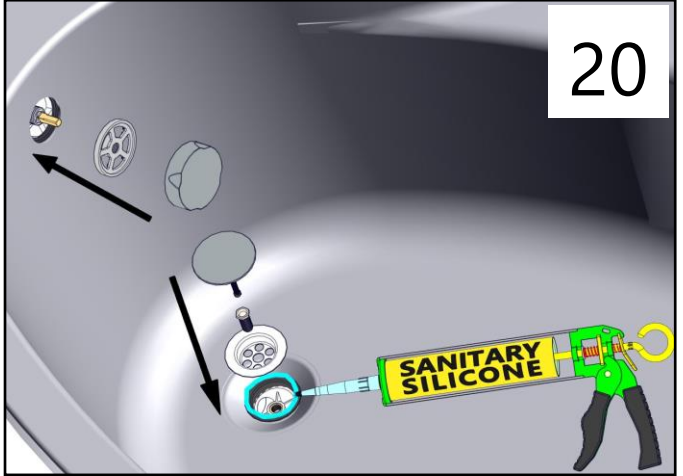

BATHTUB BASE EVELIN, TAMIA

PDF

- SI** Podnožje kopalne kadi Evelin, Tamia - navodilo za montažo
- HR** Podnožje za kadu Evelin, Tamia - upute za montažu
- SRB** Podnožje za kadu Evelin, Tamia - uputstvo za montažu
- MK** Подножје на када Evelin, Tamia - упатства за монтажа
- RU** Основание ванны Evelin, Tamia - инструкция по монтажу
- UA** Основа для ванни Evelin, Tamia - інструкція зі збирання
- HU** Evelin, Tamia fürdőkádtalp - összeszerelési útmutató
- RO** Bază Evelin, Tamia pentru cadă de baie - instrucțiuni de asamblare
- GB** Evelin, Tamia bathtub base - assembly instructions
- DE** Evelin, Tamia Wannenfüße - Aufbauanleitung
- IT** Base vasca da bagno Evelin, Tamia - istruzioni di montaggio
- FR** Support pour baignoire Evelin, Tamia - instructions de montage

2

3

3.1

11

12

5 mm

23

24