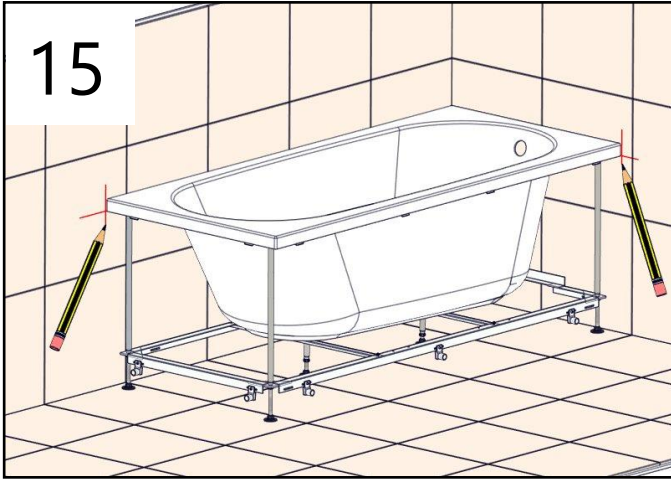

BATHTUB BASE EVELIN, TAMIA

PDF

- SI** Podnožje kopalne kadi Evelin, Tamia - navodilo za montažo
- HR** Podnožje za kadu Evelin, Tamia - upute za montažu
- SRB** Podnožje za kadu Evelin, Tamia - uputstvo za montažu
- MK** Подножје на када Evelin, Tamia - упатства за монтажа
- RU** Основание ванны Evelin, Tamia - инструкция по монтажу
- UA** Основа для ванни Evelin, Tamia - інструкція зі збирання
- HU** Evelin, Tamia fürdőkádtalp - összeszerelési útmutató
- RO** Bază Evelin, Tamia pentru cadă de baie - instrucțiuni de asamblare
- GB** Evelin, Tamia bathtub base - assembly instructions
- DE** Evelin, Tamia Wannenfüße - Aufbauanleitung
- IT** Base vasca da bagno Evelin, Tamia - istruzioni di montaggio
- FR** Support pour baignoire Evelin, Tamia - instructions de montage

2

3

3.1

11

12

5 mm

23

24