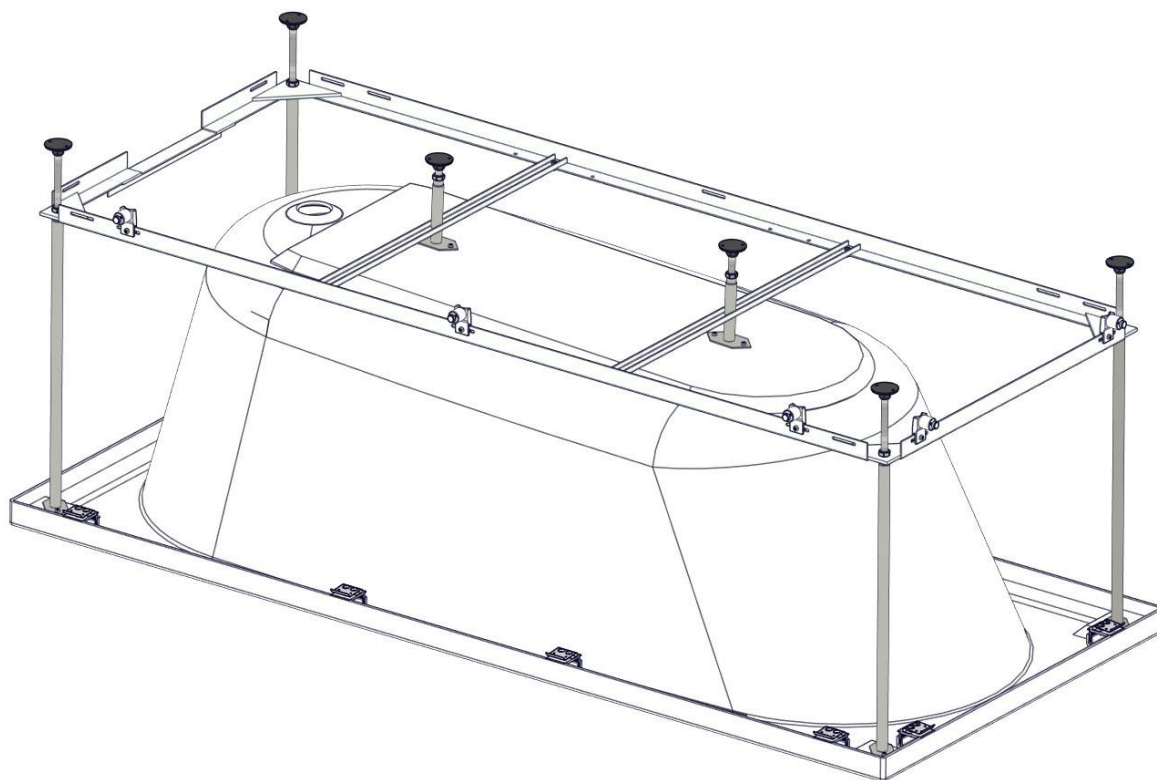

BATHTUB BASE EVELIN, TAMIA

PDF

- SI** Podnožje kopalne kadi Evelin, Tamia - navodilo za montažo
- HR** Podnožje za kadu Evelin, Tamia - upute za montažu
- SRB** Podnožje za kadu Evelin, Tamia - uputstvo za montažu
- MK** Подножје на када Evelin, Tamia - упатства за монтажа
- RU** Основание ванны Evelin, Tamia - инструкция по монтажу
- UA** Основа для ванни Evelin, Tamia - інструкція зі збирання
- HU** Evelin, Tamia fürdőkádtalp - összeszerelési útmutató
- RO** Bază Evelin, Tamia pentru cadă de baie - instrucțiuni de asamblare
- GB** Evelin, Tamia bathtub base - assembly instructions
- DE** Evelin, Tamia Wannenfüße - Aufbauanleitung
- IT** Base vasca da bagno Evelin, Tamia - istruzioni di montaggio
- FR** Support pour baignoire Evelin, Tamia - instructions de montage

2

3

3.1

11

12

5 mm

23

24