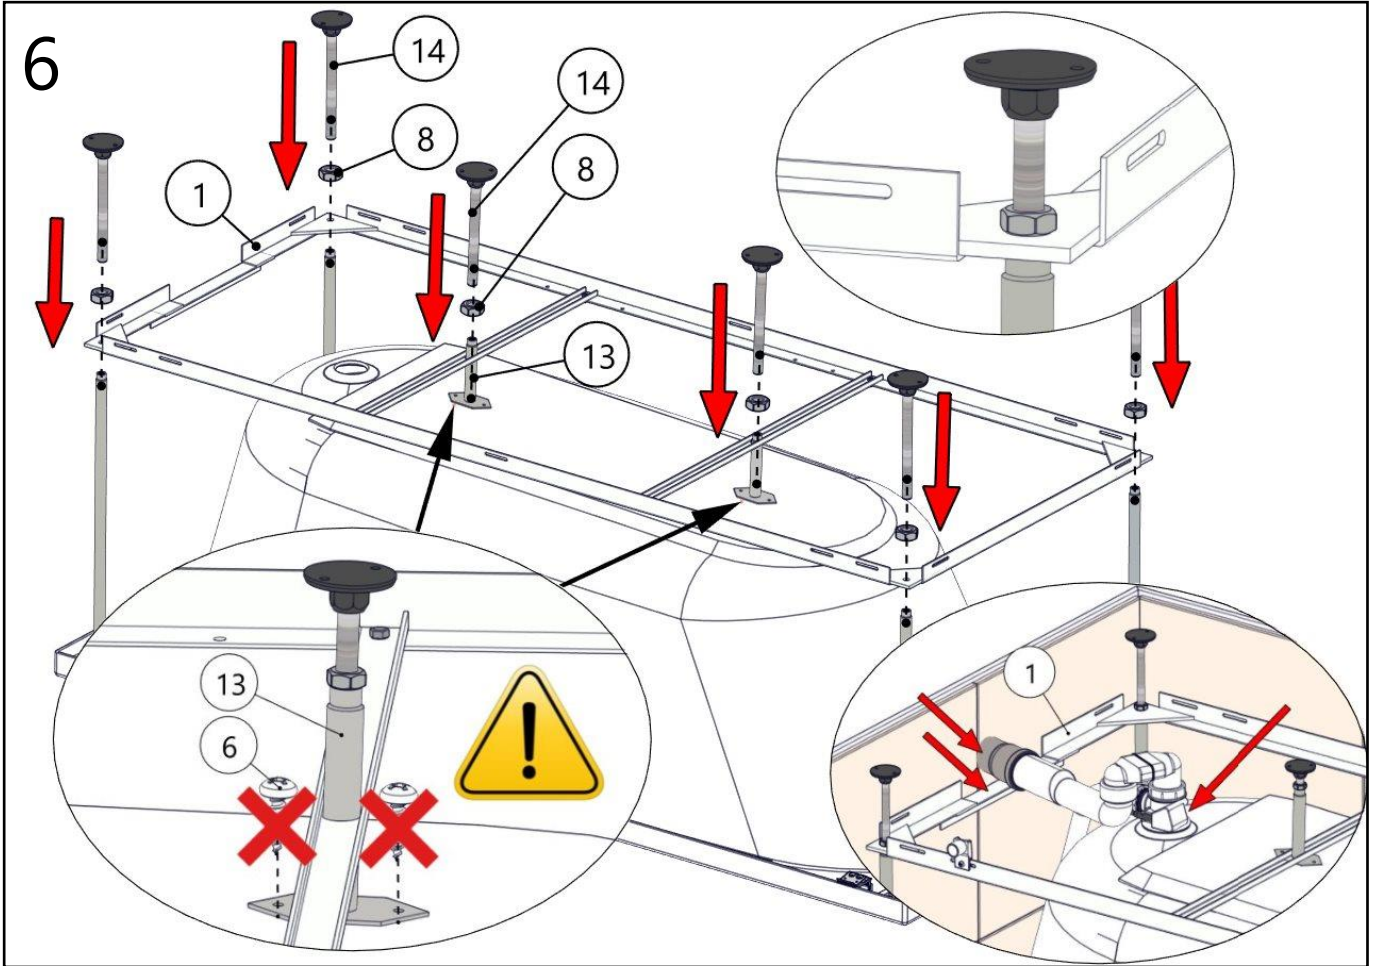

BATHTUB BASE EVELIN, TAMIA

PDF

- SI** Podnožje kopalne kadi Evelin, Tamia - navodilo za montažo
- HR** Podnožje za kadu Evelin, Tamia - upute za montažu
- SRB** Podnožje za kadu Evelin, Tamia - uputstvo za montažu
- MK** Подножје на када Evelin, Tamia - упатства за монтажа
- RU** Основание ванны Evelin, Tamia - инструкция по монтажу
- UA** Основа для ванни Evelin, Tamia - інструкція зі збирання
- HU** Evelin, Tamia fürdőkádtalp - összeszerelési útmutató
- RO** Bază Evelin, Tamia pentru cadă de baie - instrucțiuni de asamblare
- GB** Evelin, Tamia bathtub base - assembly instructions
- DE** Evelin, Tamia Wannenfüße - Aufbauanleitung
- IT** Base vasca da bagno Evelin, Tamia - istruzioni di montaggio
- FR** Support pour baignoire Evelin, Tamia - instructions de montage

2

3

3.1

11

12

5 mm

23

24