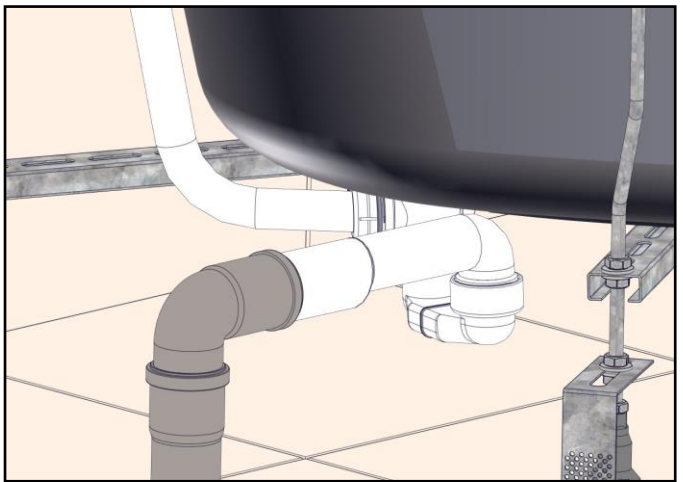

BATHTUB BASE EVELIN, TAMIA

PDF

- SI** Podnožje kopalne kadi Evelin, Tamia - navodilo za montažo
- HR** Podnožje za kadu Evelin, Tamia - upute za montažu
- SRB** Podnožje za kadu Evelin, Tamia - uputstvo za montažu
- MK** Подножје на када Evelin, Tamia - упатства за монтажа
- RU** Основание ванны Evelin, Tamia - инструкция по монтажу
- UA** Основа для ванни Evelin, Tamia - інструкція зі збирання
- HU** Evelin, Tamia fürdőkádtalp - összeszerelési útmutató
- RO** Bază Evelin, Tamia pentru cadă de baie - instrucțiuni de asamblare
- GB** Evelin, Tamia bathtub base - assembly instructions
- DE** Evelin, Tamia Wannenfüße - Aufbauanleitung
- IT** Base vasca da bagno Evelin, Tamia - istruzioni di montaggio
- FR** Support pour baignoire Evelin, Tamia - instructions de montage

2

3

3.1

11

12

5 mm

23

24