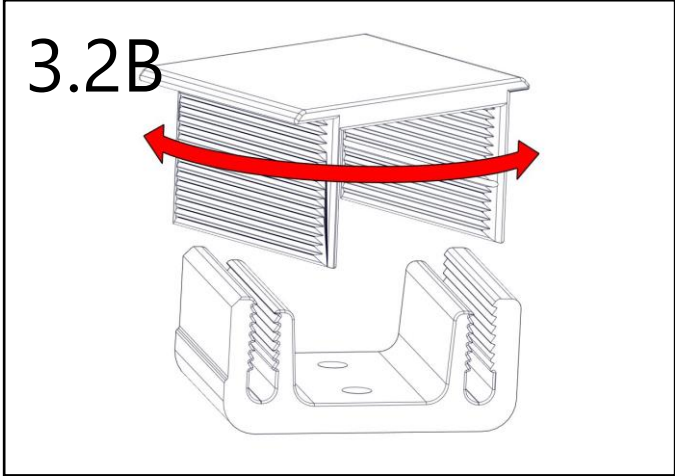

BATHTUB BASE EVELIN, TAMIA

PDF

- SI** Podnožje kopalne kadi Evelin, Tamia - navodilo za montažo
- HR** Podnožje za kadu Evelin, Tamia - upute za montažu
- SRB** Podnožje za kadu Evelin, Tamia - uputstvo za montažu
- MK** Подножје на када Evelin, Tamia - упатства за монтажа
- RU** Основание ванны Evelin, Tamia - инструкция по монтажу
- UA** Основа для ванни Evelin, Tamia - інструкція зі збирання
- HU** Evelin, Tamia fürdőkádtalp - összeszerelési útmutató
- RO** Bază Evelin, Tamia pentru cadă de baie - instrucțiuni de asamblare
- GB** Evelin, Tamia bathtub base - assembly instructions
- DE** Evelin, Tamia Wannenfüße - Aufbauanleitung
- IT** Base vasca da bagno Evelin, Tamia - istruzioni di montaggio
- FR** Support pour baignoire Evelin, Tamia - instructions de montage

2

3

3.1

11

12

5 mm

23

24