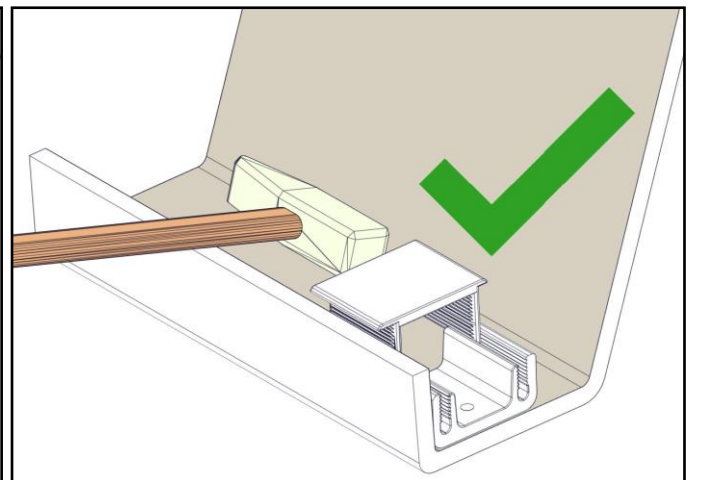

BATHTUB BASE EVELIN, TAMIA

PDF

- SI** Podnožje kopalne kadi Evelin, Tamia - navodilo za montažo
- HR** Podnožje za kadu Evelin, Tamia - upute za montažu
- SRB** Podnožje za kadu Evelin, Tamia - uputstvo za montažu
- MK** Подножје на када Evelin, Tamia - упатства за монтажа
- RU** Основание ванны Evelin, Tamia - инструкция по монтажу
- UA** Основа для ванни Evelin, Tamia - інструкція зі збирання
- HU** Evelin, Tamia fürdőkádtalp - összeszerelési útmutató
- RO** Bază Evelin, Tamia pentru cadă de baie - instrucțiuni de asamblare
- GB** Evelin, Tamia bathtub base - assembly instructions
- DE** Evelin, Tamia Wannenfüße - Aufbauanleitung
- IT** Base vasca da bagno Evelin, Tamia - istruzioni di montaggio
- FR** Support pour baignoire Evelin, Tamia - instructions de montage

2

3

3.1

11

12

5 mm

23

24