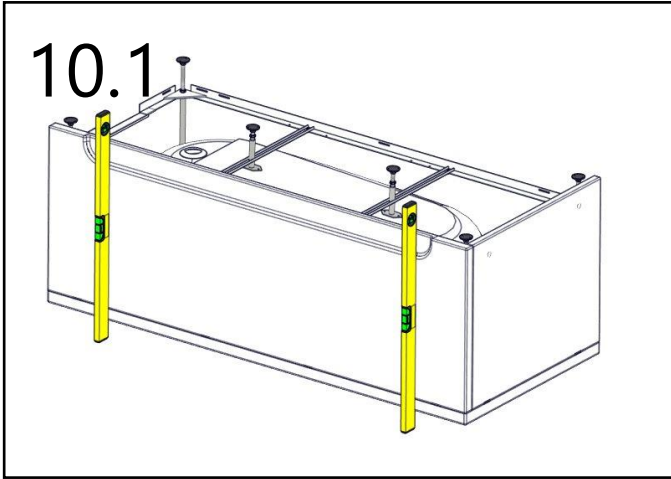

BATHTUB BASE EVELIN, TAMIA

PDF

- SI** Podnožje kopalne kadi Evelin, Tamia - navodilo za montažo
- HR** Podnožje za kadu Evelin, Tamia - upute za montažu
- SRB** Podnožje za kadu Evelin, Tamia - uputstvo za montažu
- MK** Подножје на када Evelin, Tamia - упатства за монтажа
- RU** Основание ванны Evelin, Tamia - инструкция по монтажу
- UA** Основа для ванни Evelin, Tamia - інструкція зі збирання
- HU** Evelin, Tamia fürdőkádtalp - összeszerelési útmutató
- RO** Bază Evelin, Tamia pentru cadă de baie - instrucțiuni de asamblare
- GB** Evelin, Tamia bathtub base - assembly instructions
- DE** Evelin, Tamia Wannenfüße - Aufbauanleitung
- IT** Base vasca da bagno Evelin, Tamia - istruzioni di montaggio
- FR** Support pour baignoire Evelin, Tamia - instructions de montage

2

3

3.1

11

12

5 mm

23

24