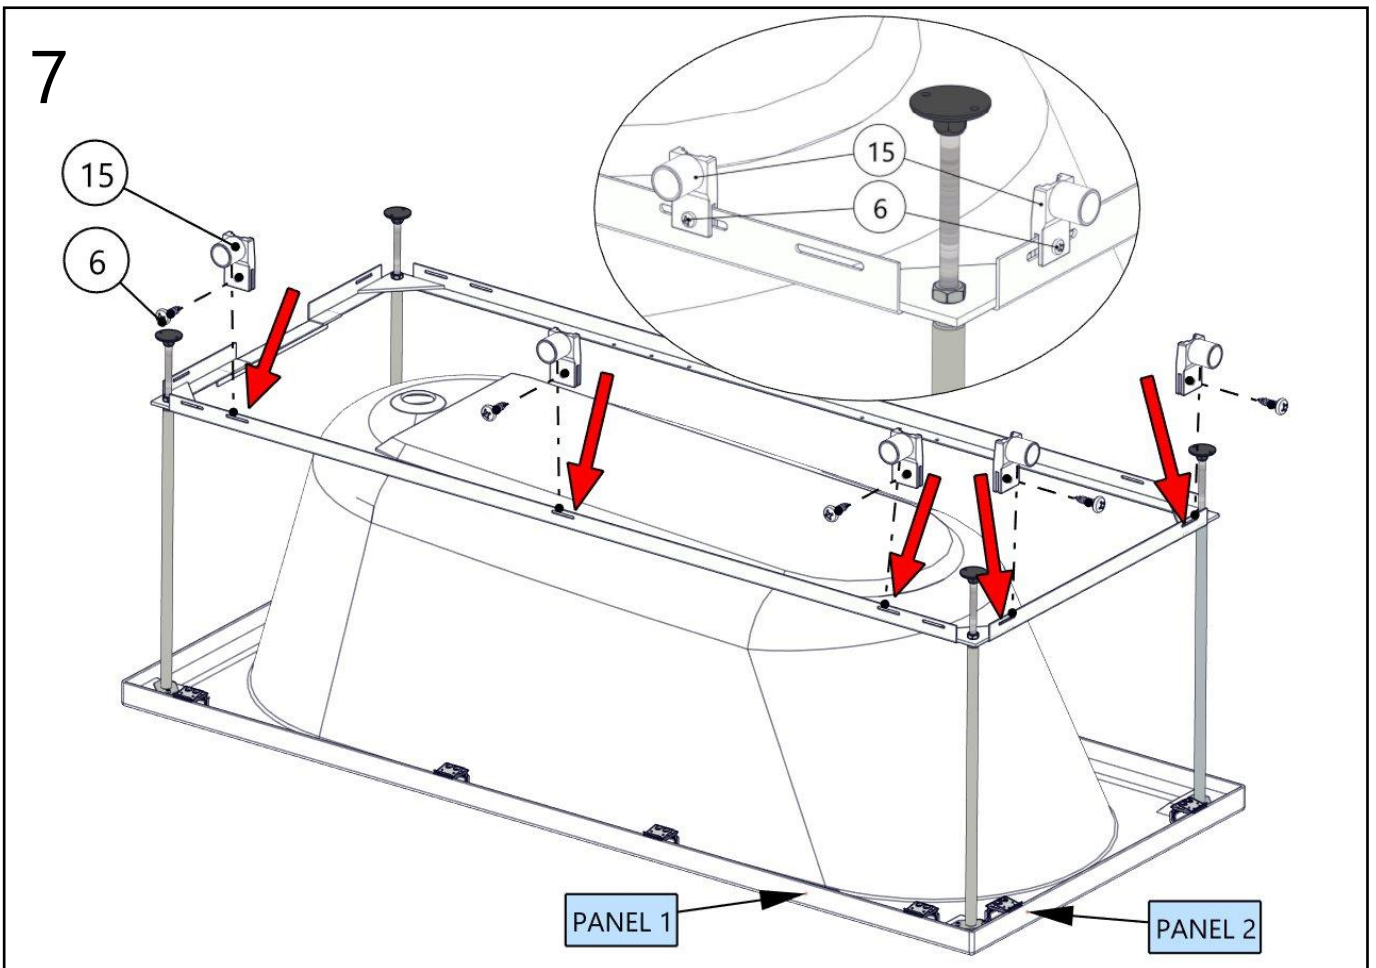

BATHTUB BASE EVELIN, TAMIA

PDF

- SI** Podnožje kopalne kadi Evelin, Tamia - navodilo za montažo
- HR** Podnožje za kadu Evelin, Tamia - upute za montažu
- SRB** Podnožje za kadu Evelin, Tamia - uputstvo za montažu
- MK** Подножје на када Evelin, Tamia - упатства за монтажа
- RU** Основание ванны Evelin, Tamia - инструкция по монтажу
- UA** Основа для ванни Evelin, Tamia - інструкція зі збирання
- HU** Evelin, Tamia fürdőkádtalp - összeszerelési útmutató
- RO** Bază Evelin, Tamia pentru cadă de baie - instrucțiuni de asamblare
- GB** Evelin, Tamia bathtub base - assembly instructions
- DE** Evelin, Tamia Wannenfüße - Aufbauanleitung
- IT** Base vasca da bagno Evelin, Tamia - istruzioni di montaggio
- FR** Support pour baignoire Evelin, Tamia - instructions de montage

2

3

3.1

11

12

5 mm

23

24