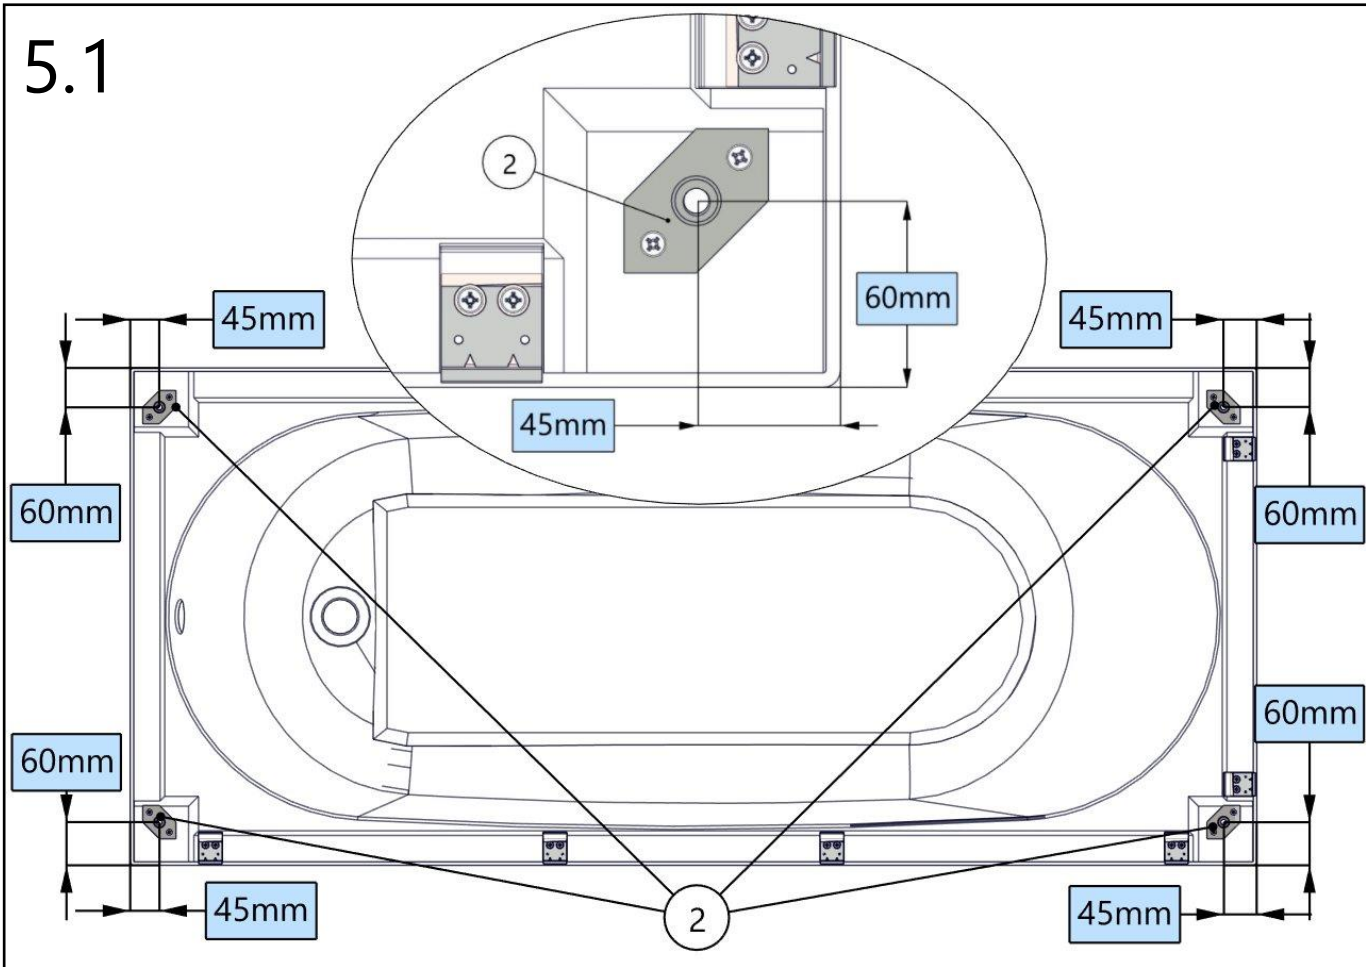

BATHTUB BASE EVELIN, TAMIA

PDF

- SI** Podnožje kopalne kadi Evelin, Tamia - navodilo za montažo
- HR** Podnožje za kadu Evelin, Tamia - upute za montažu
- SRB** Podnožje za kadu Evelin, Tamia - uputstvo za montažu
- MK** Подножје на када Evelin, Tamia - упатства за монтажа
- RU** Основание ванны Evelin, Tamia - инструкция по монтажу
- UA** Основа для ванни Evelin, Tamia - інструкція зі збирання
- HU** Evelin, Tamia fürdőkádtalp - összeszerelési útmutató
- RO** Bază Evelin, Tamia pentru cadă de baie - instrucțiuni de asamblare
- GB** Evelin, Tamia bathtub base - assembly instructions
- DE** Evelin, Tamia Wannenfüße - Aufbauanleitung
- IT** Base vasca da bagno Evelin, Tamia - istruzioni di montaggio
- FR** Support pour baignoire Evelin, Tamia - instructions de montage

2

3

3.1

11

12

5 mm

23

24