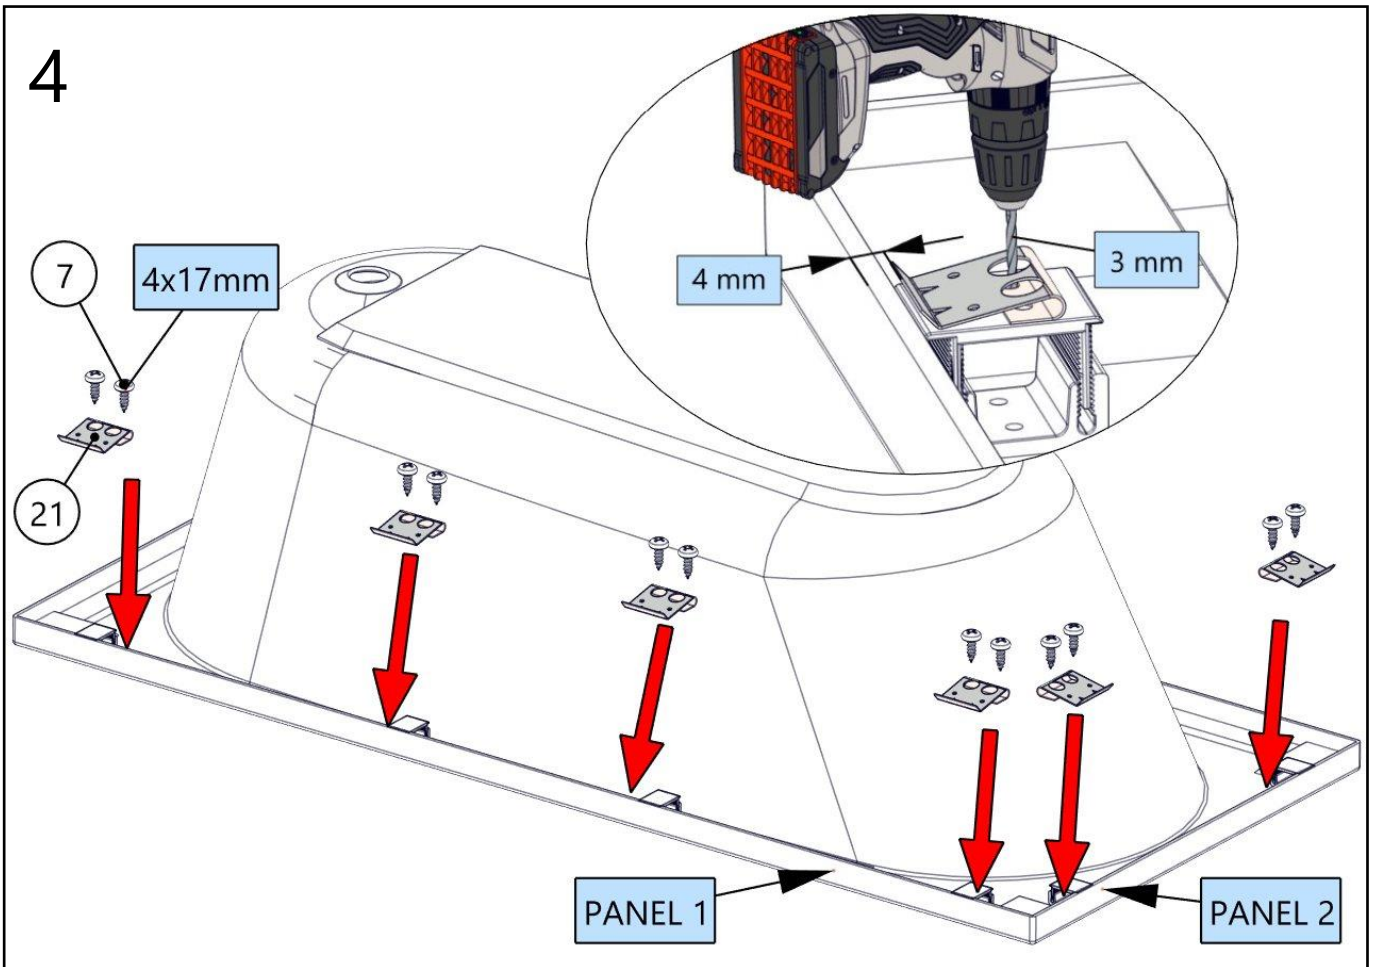

BATHTUB BASE EVELIN, TAMIA

PDF

- SI** Podnožje kopalne kadi Evelin, Tamia - navodilo za montažo
- HR** Podnožje za kadu Evelin, Tamia - upute za montažu
- SRB** Podnožje za kadu Evelin, Tamia - uputstvo za montažu
- MK** Подножје на када Evelin, Tamia - упатства за монтажа
- RU** Основание ванны Evelin, Tamia - инструкция по монтажу
- UA** Основа для ванни Evelin, Tamia - інструкція зі збирання
- HU** Evelin, Tamia fürdőkádtalp - összeszerelési útmutató
- RO** Bază Evelin, Tamia pentru cadă de baie - instrucțiuni de asamblare
- GB** Evelin, Tamia bathtub base - assembly instructions
- DE** Evelin, Tamia Wannenfüße - Aufbauanleitung
- IT** Base vasca da bagno Evelin, Tamia - istruzioni di montaggio
- FR** Support pour baignoire Evelin, Tamia - instructions de montage

2

3

3.1

11

12

5 mm

23

24