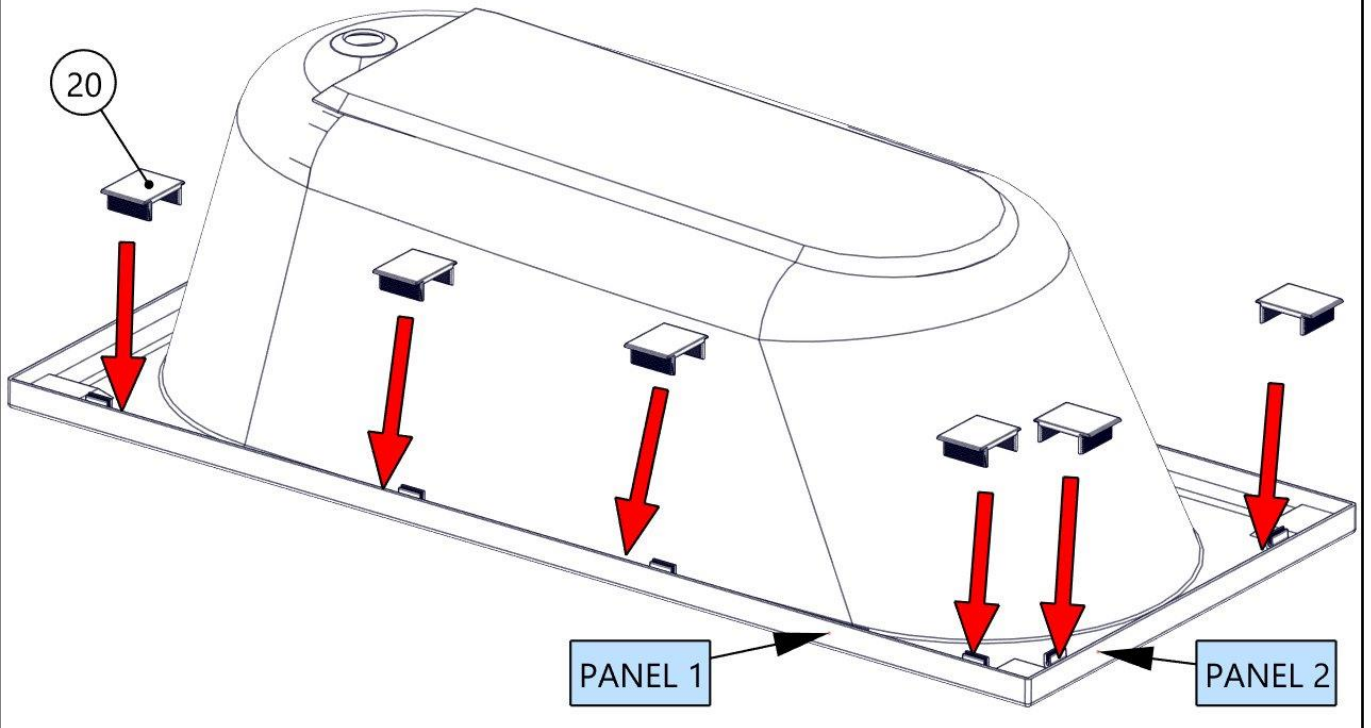

BATHTUB BASE EVELIN, TAMIA

PDF

- SI** Podnožje kopalne kadi Evelin, Tamia - navodilo za montažo
- HR** Podnožje za kadu Evelin, Tamia - upute za montažu
- SRB** Podnožje za kadu Evelin, Tamia - uputstvo za montažu
- MK** Подножје на када Evelin, Tamia - упатства за монтажа
- RU** Основание ванны Evelin, Tamia - инструкция по монтажу
- UA** Основа для ванни Evelin, Tamia - інструкція зі збирання
- HU** Evelin, Tamia fürdőkádtalp - összeszerelési útmutató
- RO** Bază Evelin, Tamia pentru cadă de baie - instrucțiuni de asamblare
- GB** Evelin, Tamia bathtub base - assembly instructions
- DE** Evelin, Tamia Wannenfüße - Aufbauanleitung
- IT** Base vasca da bagno Evelin, Tamia - istruzioni di montaggio
- FR** Support pour baignoire Evelin, Tamia - instructions de montage

2

3

3.1

11

12

5 mm

23

24