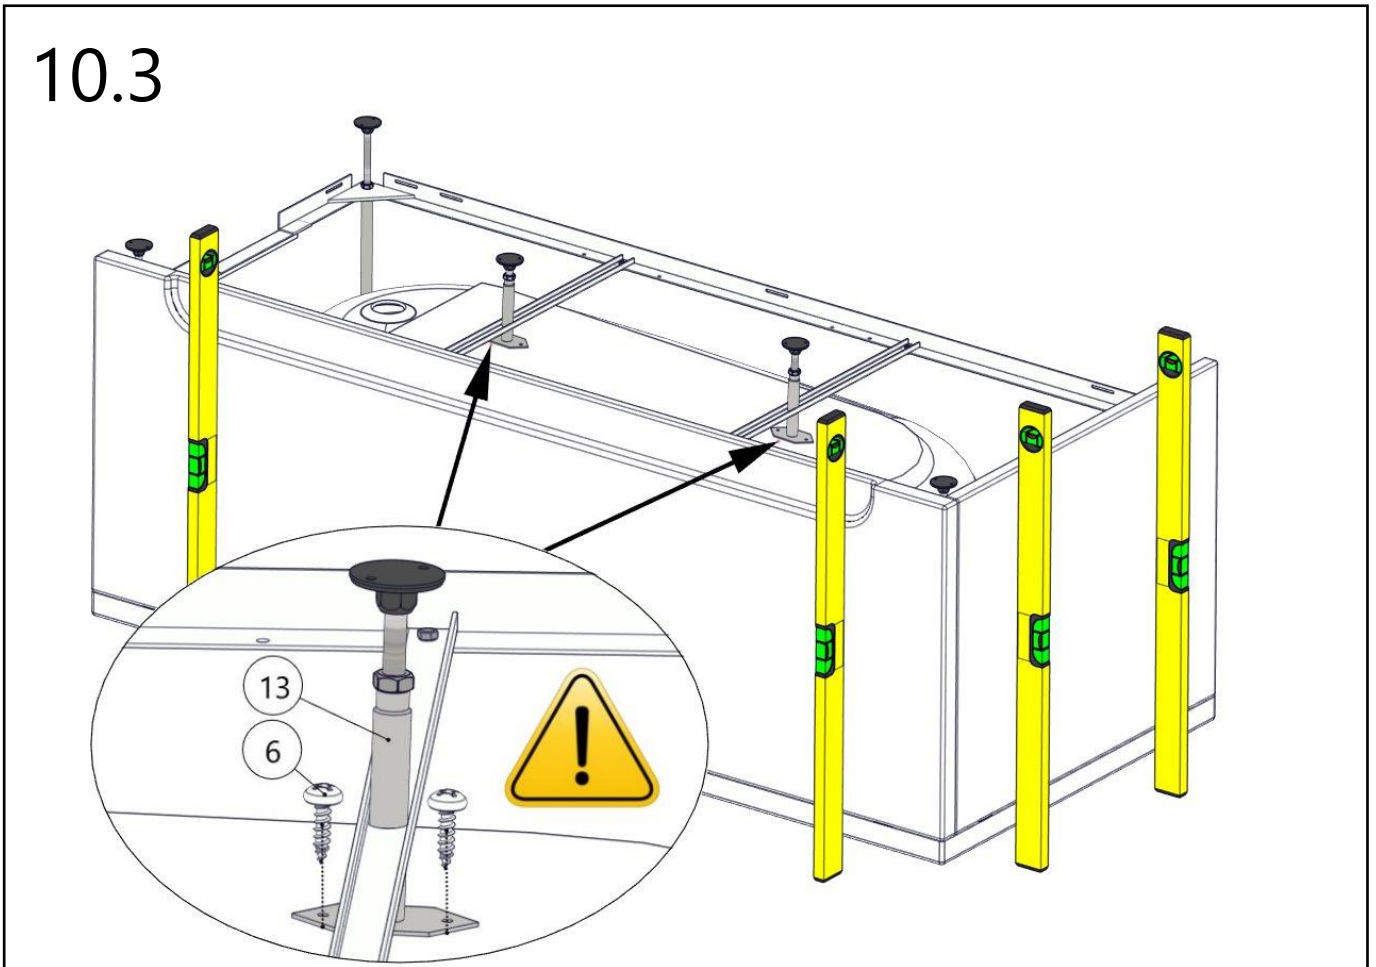

BATHTUB BASE EVELIN, TAMIA

PDF

- SI** Podnožje kopalne kadi Evelin, Tamia - navodilo za montažo
- HR** Podnožje za kadu Evelin, Tamia - upute za montažu
- SRB** Podnožje za kadu Evelin, Tamia - uputstvo za montažu
- MK** Подножје на када Evelin, Tamia - упатства за монтажа
- RU** Основание ванны Evelin, Tamia - инструкция по монтажу
- UA** Основа для ванни Evelin, Tamia - інструкція зі збирання
- HU** Evelin, Tamia fürdőkádtalp - összeszerelési útmutató
- RO** Bază Evelin, Tamia pentru cadă de baie - instrucțiuni de asamblare
- GB** Evelin, Tamia bathtub base - assembly instructions
- DE** Evelin, Tamia Wannenfüße - Aufbauanleitung
- IT** Base vasca da bagno Evelin, Tamia - istruzioni di montaggio
- FR** Support pour baignoire Evelin, Tamia - instructions de montage

2

3

3.1

11

12

5 mm

23

24