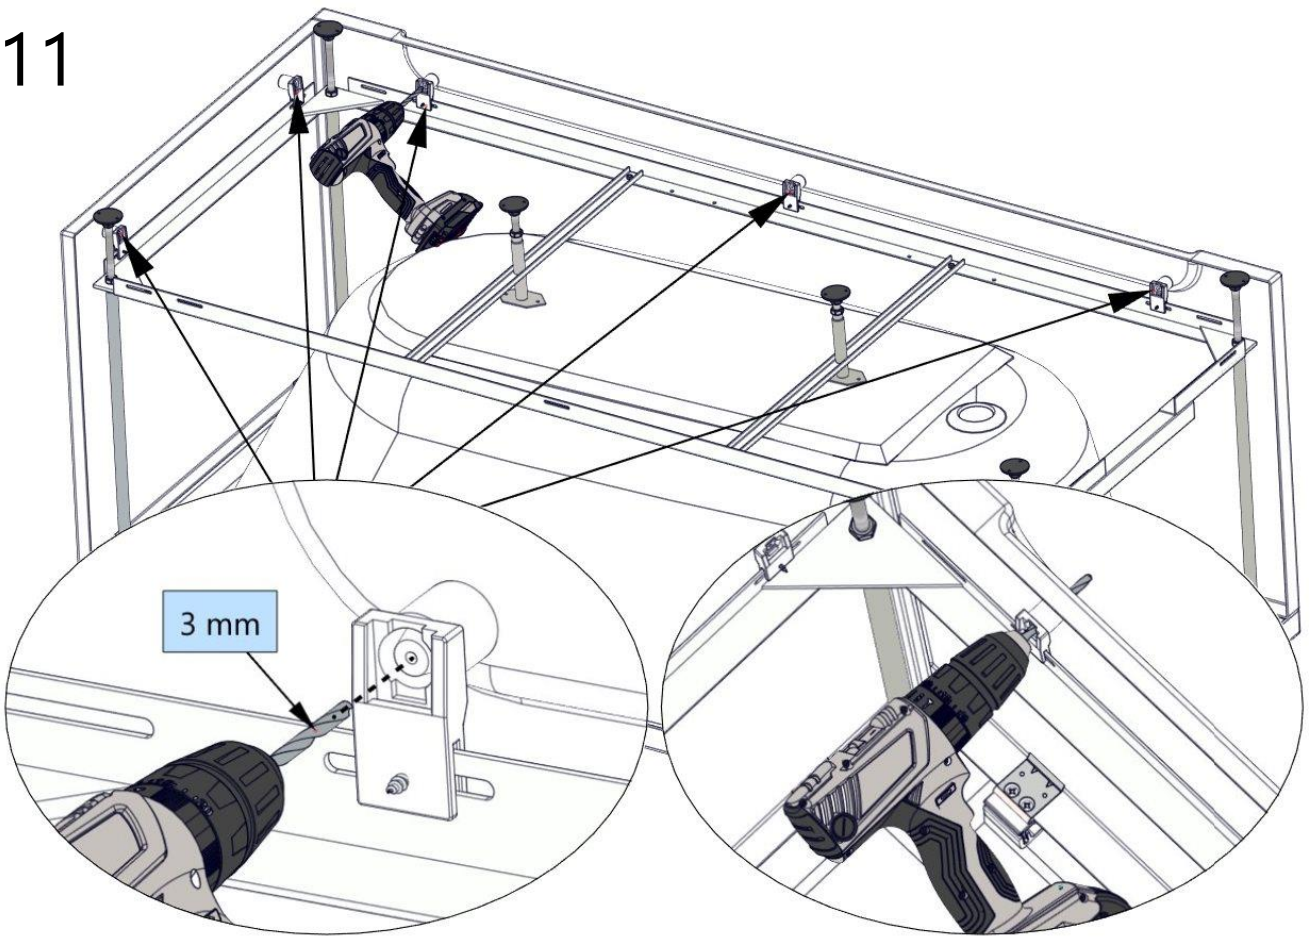

BATHTUB BASE EVELIN, TAMIA

PDF

- SI** Podnožje kopalne kadi Evelin, Tamia - navodilo za montažo
- HR** Podnožje za kadu Evelin, Tamia - upute za montažu
- SRB** Podnožje za kadu Evelin, Tamia - uputstvo za montažu
- MK** Подножје на када Evelin, Tamia - упатства за монтажа
- RU** Основание ванны Evelin, Tamia - инструкция по монтажу
- UA** Основа для ванни Evelin, Tamia - інструкція зі збирання
- HU** Evelin, Tamia fürdőkádtalp - összeszerelési útmutató
- RO** Bază Evelin, Tamia pentru cadă de baie - instrucțiuni de asamblare
- GB** Evelin, Tamia bathtub base - assembly instructions
- DE** Evelin, Tamia Wannenfüße - Aufbauanleitung
- IT** Base vasca da bagno Evelin, Tamia - istruzioni di montaggio
- FR** Support pour baignoire Evelin, Tamia - instructions de montage

2

3

3.1

11

12

5 mm

23

24