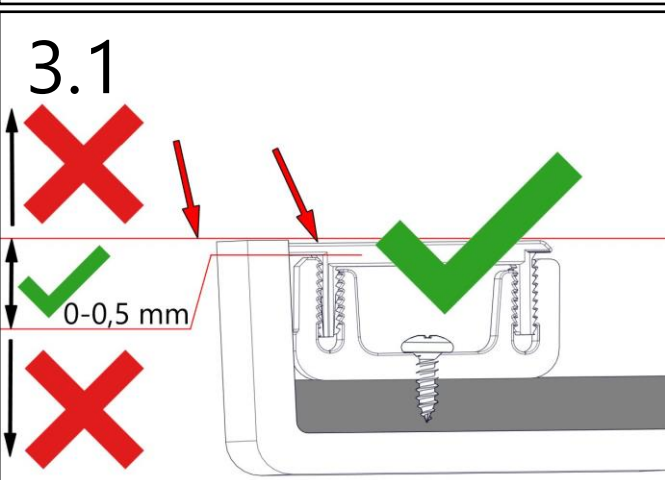

BATHTUB BASE EVELIN, TAMIA

PDF

- SI** Podnožje kopalne kadi Evelin, Tamia - navodilo za montažo
- HR** Podnožje za kadu Evelin, Tamia - upute za montažu
- SRB** Podnožje za kadu Evelin, Tamia - uputstvo za montažu
- MK** Подножје на када Evelin, Tamia - упатства за монтажа
- RU** Основание ванны Evelin, Tamia - инструкция по монтажу
- UA** Основа для ванни Evelin, Tamia - інструкція зі збирання
- HU** Evelin, Tamia fürdőkádtalp - összeszerelési útmutató
- RO** Bază Evelin, Tamia pentru cadă de baie - instrucțiuni de asamblare
- GB** Evelin, Tamia bathtub base - assembly instructions
- DE** Evelin, Tamia Wannenfüße - Aufbauanleitung
- IT** Base vasca da bagno Evelin, Tamia - istruzioni di montaggio
- FR** Support pour baignoire Evelin, Tamia - instructions de montage

2

3

3.1

11

12

5 mm

23

24